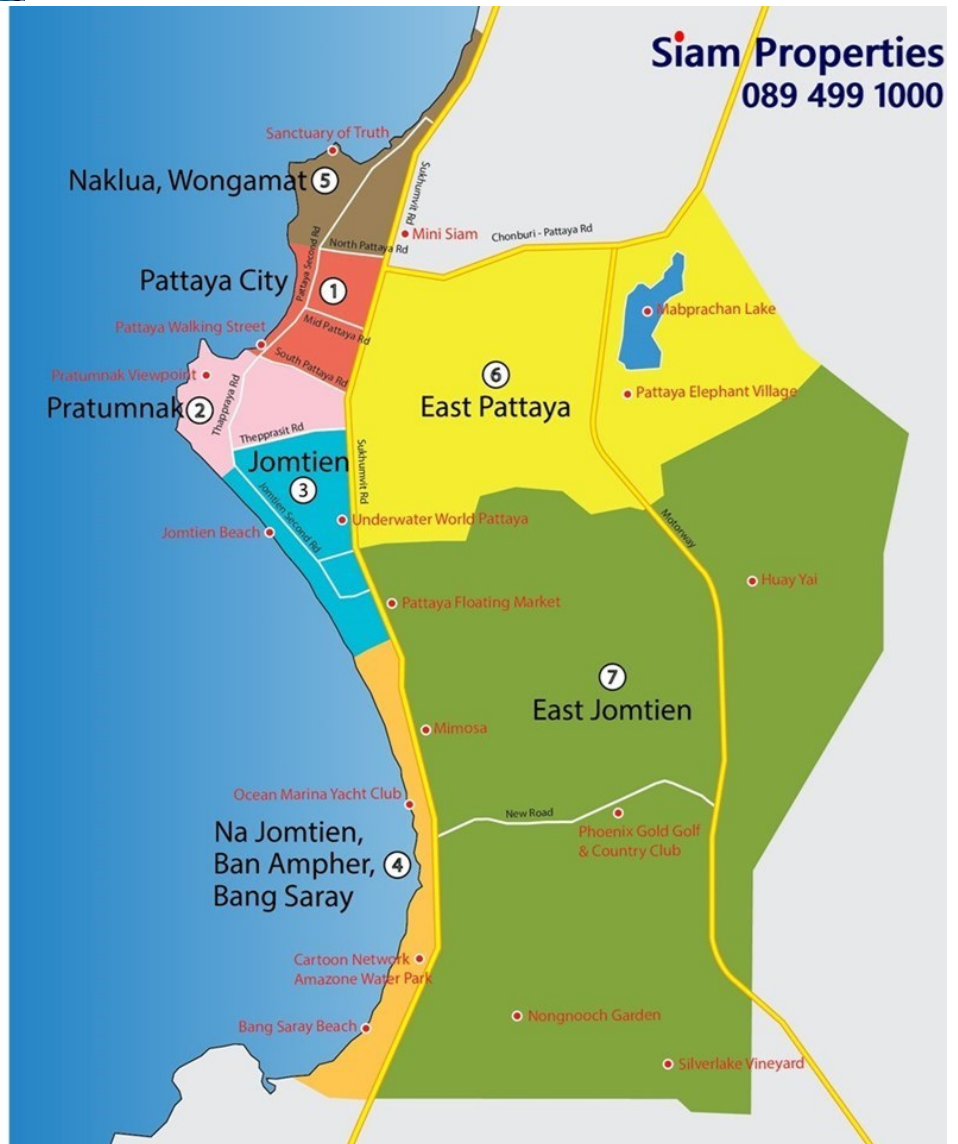

ราคาเช่า

- 12 เดือน : ฿ 19,000 / เดือน

- 1 Pattaya City
- 2 Pratumnak
- 3 Jomtien
- 4 Na Jomtien, Ban Ampher, Bang Saray
- 5 Naklua, Wongamat
- 6 East Pattaya
- 7 East Jomtien

- เครื่องปรับอากาศ
- น้ำร้อนทกจุด