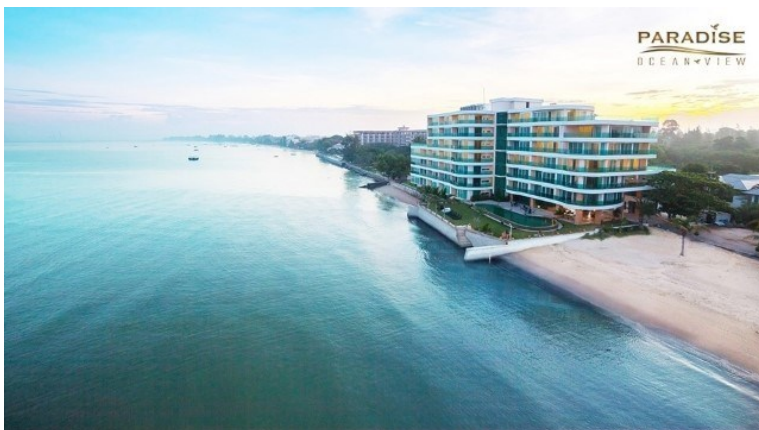

พาราไดซ์ โอเชียน วิว คอนโดมิเนียม

อ้างอิง: 8011
ชชโล: 8011

PARADISE
OCEAN VIEW

PAY 5% MOVE IN

CALL US FOR BEST PRICE 089-499-1000

Siam Properties

ภาพรวม

- ประเภท: คอนโด
- พื้นที่: Pattaya City
- ขนาดพื้นที่ที่นับเลข: 60.99 ตร.ม.
- ชั้นที่: 6
- ห้องนอน: 1
- ห้องน้ำ: 1
- ประเภทห้องครัว: ห้องครัวยุโรป
- ประเภทการตกแต่ง: เฟอร์นิเจอร์ตกแต่งครบ
- ประเภทวิว: วิวทะเล
- ราคาขาย: ฿ 8,229,076
- ราคา / ตารางเมตร: ฿ 134,925