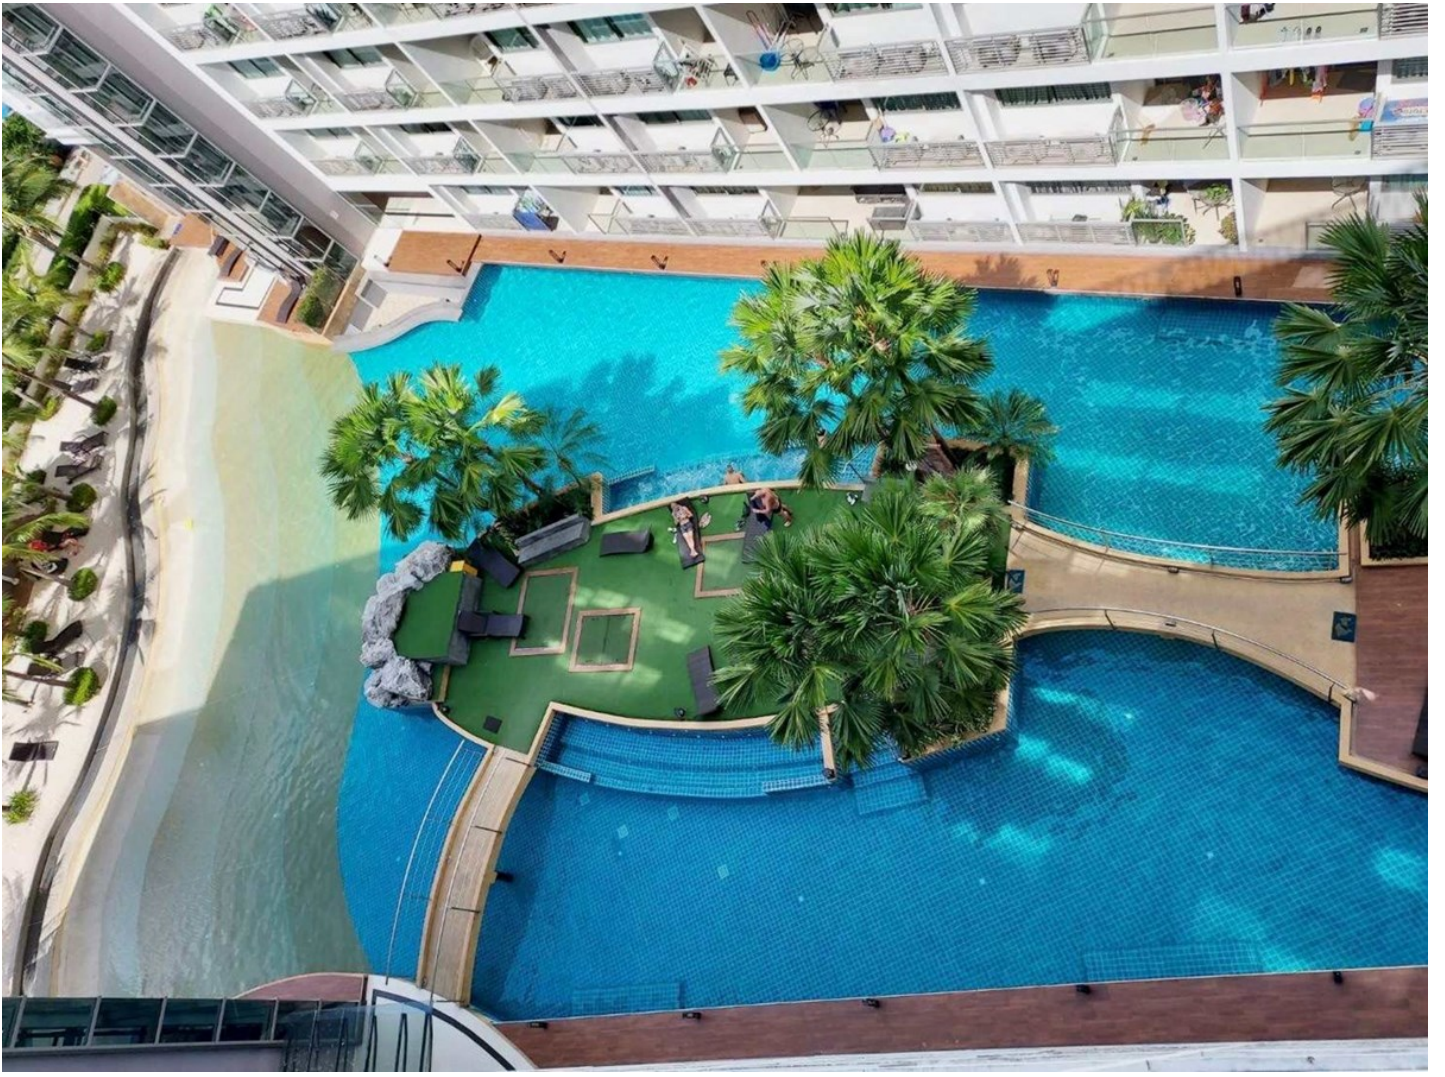

ลากูน่า บีช รีสอร์ท 1

อ้างอิง: 76004
ชห้ล: 76004

ภาพรวม

- ประเภท: คอนโด
- โครงการ: Laguna Beach Resort 1
- พื้นที่: Jomtien
- ขนาดพื้นที่ที่นึ่งเล่น: 44 ตร.ม.
- ชั้นที่: 8
- ห้องนอน: 1
- ห้องน้ำ: 1
- ห้องนึ่งเล่น: 1
- ระเบียง: 1
- ประเภทห้องครัว: ห้องครัวยุโรป
- ประเภทการตกแต่ง: เฟอ์นเจอร์ตกแต่งครบ
- ประเภทวิว: วิวสระน้ำ
- ราคาขาย: ฿ 1,950,000
- ราคา / ตารางเมตร: ฿ 44,318

- 1 Pattaya City
- 2 Pratumnak
- 3 Jomtien
- 4 Na Jomtien, Ban Ampher, Bang Saray
- 5 Naklua, Wongamat
- 6 East Pattaya
- 7 East Jomtien

- เครื่องปรับอากาศ
- น้ำร้อนทุกจุด
- เคเบิลทีวี / ทีวีดาวเทียม
- โทรทัศน์
- ผ้าขนหนู
- ของตกแต่ง
- ติดถนน
- ห้องรับรอง
- เตาไฟฟ้า
- ตู้เย็น
- อ่างล้างจาน
- เตาไมโครเวฟ
- บาร์บีคิว
- สวน
- ลานจอดรถ
- ระเบียง
- สระว่ายน้ำน้ำเย็นน้ำส่วนกลาง
- ห้องฟิตเนส
- ชาน้ำ
- พื้นที่รับประทานอาหาร
- ห้องนั่งเล่น
- ตู้เสื้อผ้า
- รับค. รักษาความปลอดภัยตลอด 24 ชั่วโมง
- ระบบรักษาความปลอดภัย
- กล้องวงจรปิด
- ย่านธุรกิจ
- น้ำประปา
- ไฟฟ้า
- อินเทอร์เน็ต
- ร้านค้ามีบริการ
- ร้านอาหาร