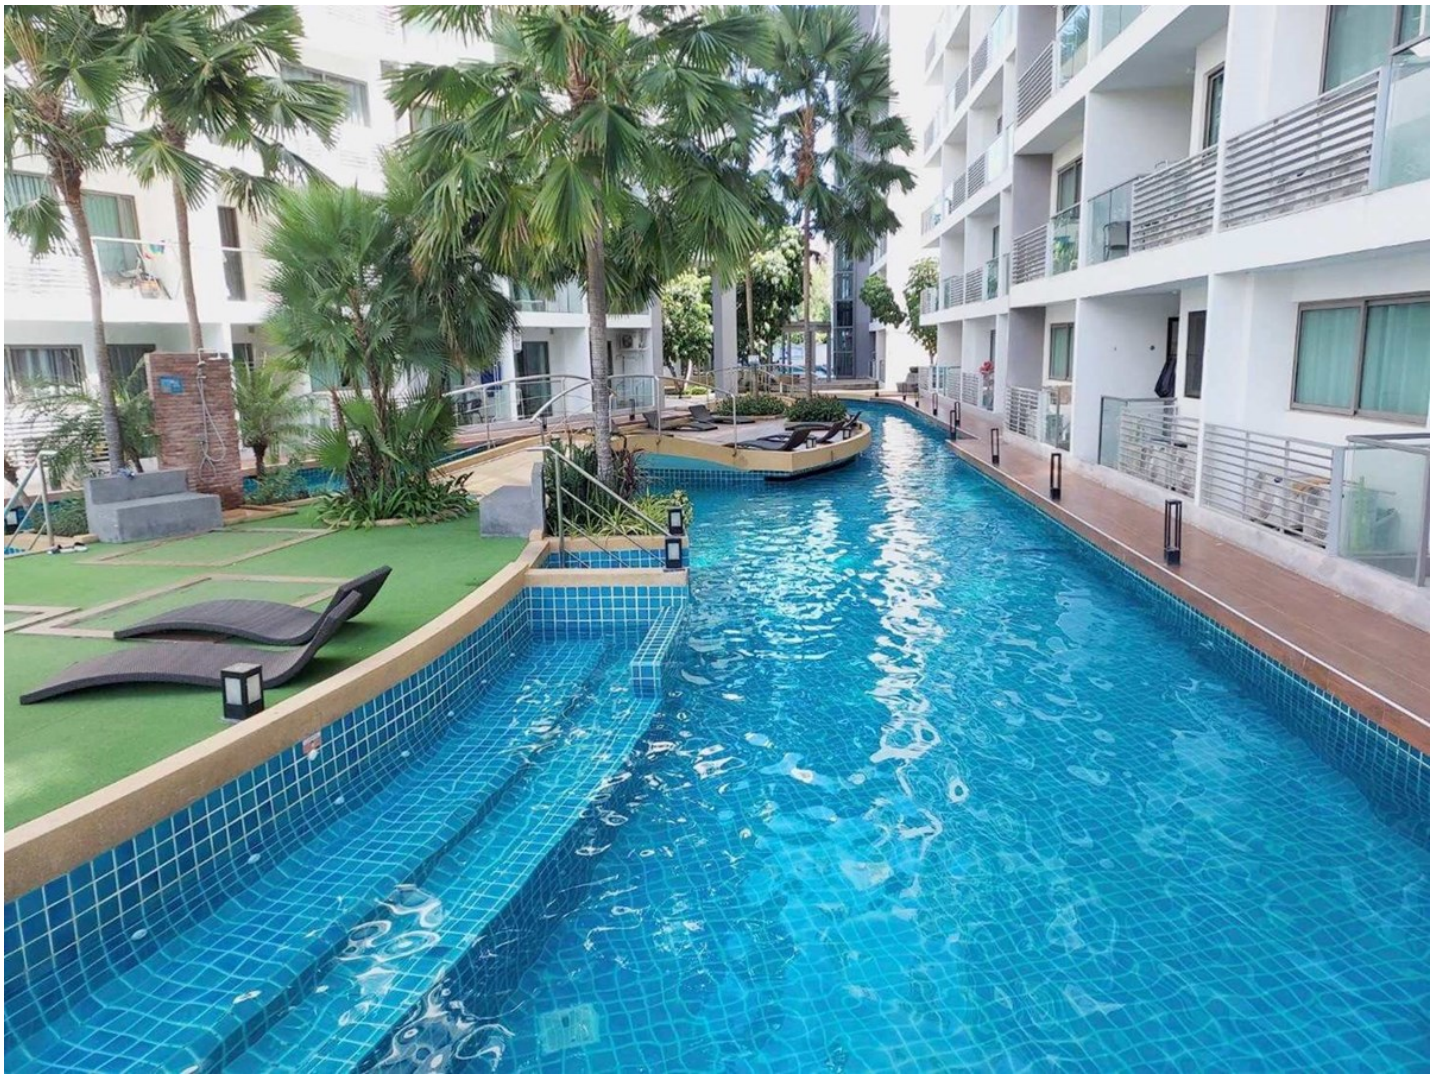

ลากูน่า บีช รีสอร์ท 1

อ้างอิง: 76004
ชห้ล: 76004

ภาพรวม

- ประเภท: คอนโด
- โครงการ: Laguna Beach Resort 1
- พื้นที่: Jomtien
- ขนาดพื้นที่ที่นึ่งเล่น: 44 ตร.ม.
- ชั้นที่: 8
- ห้องนอน: 1
- ห้องน้ำ: 1
- ห้องนึ่งเล่น: 1
- ระเบียง: 1
- ประเภทห้องครัว: ห้องครัวยุโรป
- ประเภทการตกแต่ง: เฟอ์นเจอร์ตกแต่งครบ
- ประเภทวิว: วิวสระน้ำ
- ราคาขาย: ฿ 1,950,000
- ราคา / ตารางเมตร: ฿ 44,318

- 1 Pattaya City
- 2 Pratumnak
- 3 Jomtien
- 4 Na Jomtien, Ban Ampher, Bang Saray
- 5 Naklua, Wongamat
- 6 East Pattaya
- 7 East Jomtien

- เครื่องปรับอากาศ
- น้ำร้อนทุกจุด
- เคเบิลทีวี / ทีวีดาวเทียม
- โทรทัศน์
- ผ้าขนหนู
- ของตกแต่ง
- ติดถนน
- ห้องรับรอง
- เตาไฟฟ้า
- ตู้เย็น
- อ่างล้างจาน
- เตาไมโครเวฟ
- บาร์บีคิว
- สวน
- ลานจอดรถ
- ระเบียง
- สระว่ายน้ำน้ำเย็นน้ำส่วนกลาง
- ห้องฟิตเนส
- ชาน้ำ
- พื้นที่รับประทานอาหาร
- ห้องนั่งเล่น
- ตู้เสื้อผ้า
- รับค. รักษาความปลอดภัยตลอด 24 ชั่วโมง
- ระบบรักษาความปลอดภัย
- กล้องวงจรปิด
- ย่านธุรกิจ
- น้ำประปา
- ไฟฟ้า
- อินเทอร์เน็ต
- ร้านค้ามีบริการ
- ร้านอาหาร