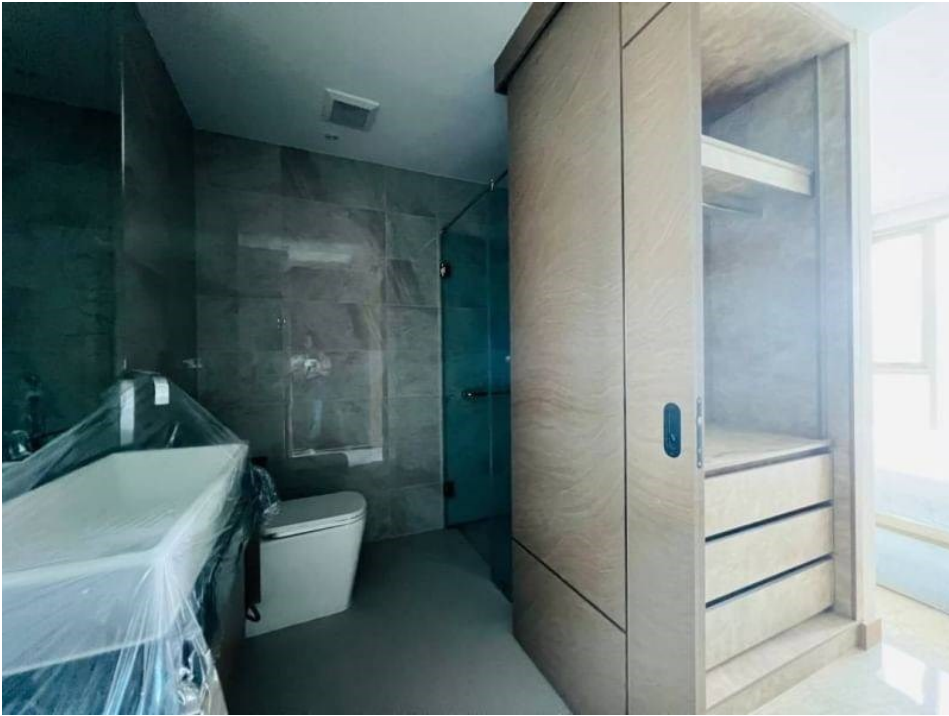

## ภาพรวม

- ประเภท: คอนโด
- พื้นที่: Jomtien
- ขนาดพื้นที่นั่งเล่น: 39 ตร.ม.
- ชั้นที่: 7
- ห้องนอน: 1
- ห้องน้ำ: 1
- ห้องนั่งเล่น: 1
- ระเบียง: 1
- ประเภทห้องครัว: ห้องครัวยุโรป
- ประเภทการตกแต่ง: เฟอริโนเจอร์ตกแต่งครบ
- ประเภทวิว: วิวทะเลบางส่วน
- ราคาขาย: ฿ 4,590,000
- ราคา / ตารางเมตร: ฿ 117,692

- 1 Pattaya City
- 2 Pratumnak
- 3 Jomtien
- 4 Na Jomtien, Ban Amphur, Bang Saray
- 5 Naklua, Wongamat
- 6 East Pattaya
- 7 East Jomtien

- เครื่องปรับอากาศ
- น้ำร้อนทุกจุด
- เครื่องซักผ้า
- จากุชชี
- เคเบิลทีวี / ทีวีดาวเทียม
- ทีวี LCD
- ผ้าปูที่นอน
- ช่องคอกแต่ง
- ชั้นสูง
- ติดถนน
- วิวทะเล
- ห้องรับรอง
- เตาไฟฟ้า
- เตาอบไฟฟ้า
- ตู้เย็น
- อ่างล้างจาน
- เตาไมโครเวฟ
- สวน
- ลานจอดรถ
- ระเบียง
- คัลเลอร์เฮาส์
- สระว่ายน้ำน้ำเย็นกลางแจ้ง
- ห้องฟิตเนส
- สนามเด็กเล่น / สวนสาธารณะ
- ชานูนา
- ที่นั่งรับรอง
- ห้องสมุด
- พื้นที่รับประทานอาหาร
- ห้องนั่งเล่น
- ตู้เสื้อผ้าวีน
- รปภ. รักษาความปลอดภัยตลอด 24 ชั่วโมง
- ระบบคีย์การ์ด
- กล้องวงจรปิด
- น้ำประปา