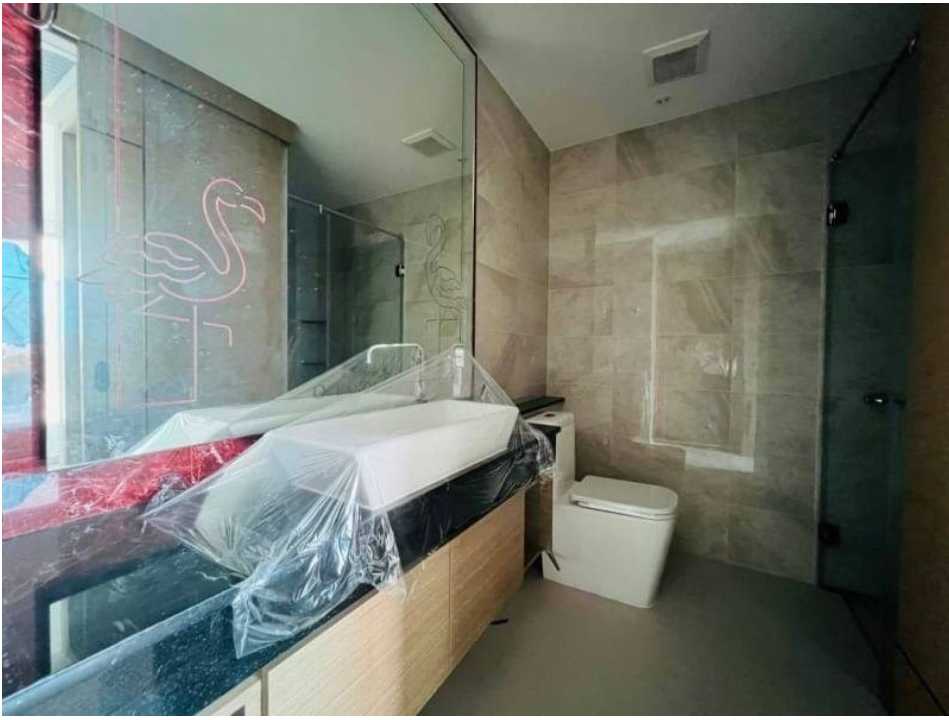

## ภาพรวม

- ประเภท: คอนโด
- พื้นที่: Jomtien
- ขนาดพื้นที่นั่งเล่น: 39 ตร.ม.
- ชั้นที่: 7
- ห้องนอน: 1
- ห้องน้ำ: 1
- ห้องนั่งเล่น: 1
- ระเบียง: 1
- ประเภทห้องครัว: ห้องครัวยุโรป
- ประเภทการตกแต่ง: เฟอริโนเจอร์ตกแต่งครบ
- ประเภทวิว: วิวทะเลบางส่วน
- ราคาขาย: ฿ 4,590,000
- ราคา / ตารางเมตร: ฿ 117,692

- 1 Pattaya City
- 2 Pratumnak
- 3 Jomtien
- 4 Na Jomtien, Ban Amphur, Bang Saray
- 5 Naklua, Wongamat
- 6 East Pattaya
- 7 East Jomtien

- เครื่องปรับอากาศ
- น้ำร้อนทุกจุด
- เครื่องซักผ้า
- จากุชชี
- เคเบิลทีวี / ทีวีดาวเทียม
- ทีวี LCD
- ผ้าปูที่นอน
- ช่องคอกแต่ง
- ชั้นสูง
- ติดถนน
- วิวทะเล
- ห้องรับรอง
- เตาไฟฟ้า
- เตาอบไฟฟ้า
- ตู้เย็น
- อ่างล้างจาน
- เตาไมโครเวฟ
- สวน
- ลานจอดรถ
- ระเบียง
- คัลเลอร์เฮาส์
- สระว่ายน้ำน้ำเย็นกลางแจ้ง
- ห้องฟิตเนส
- สนามเด็กเล่น / สวนสาธารณะ
- ชานูนา
- ที่นั่งรับรอง
- ห้องสมุด
- พื้นที่รับประทานอาหาร
- ห้องนั่งเล่น
- ตู้เสื้อผ้าวีน
- รปภ. รักษาความปลอดภัยตลอด 24 ชั่วโมง
- ระบบคีย์การ์ด
- กล้องวงจรปิด
- น้ำประปา