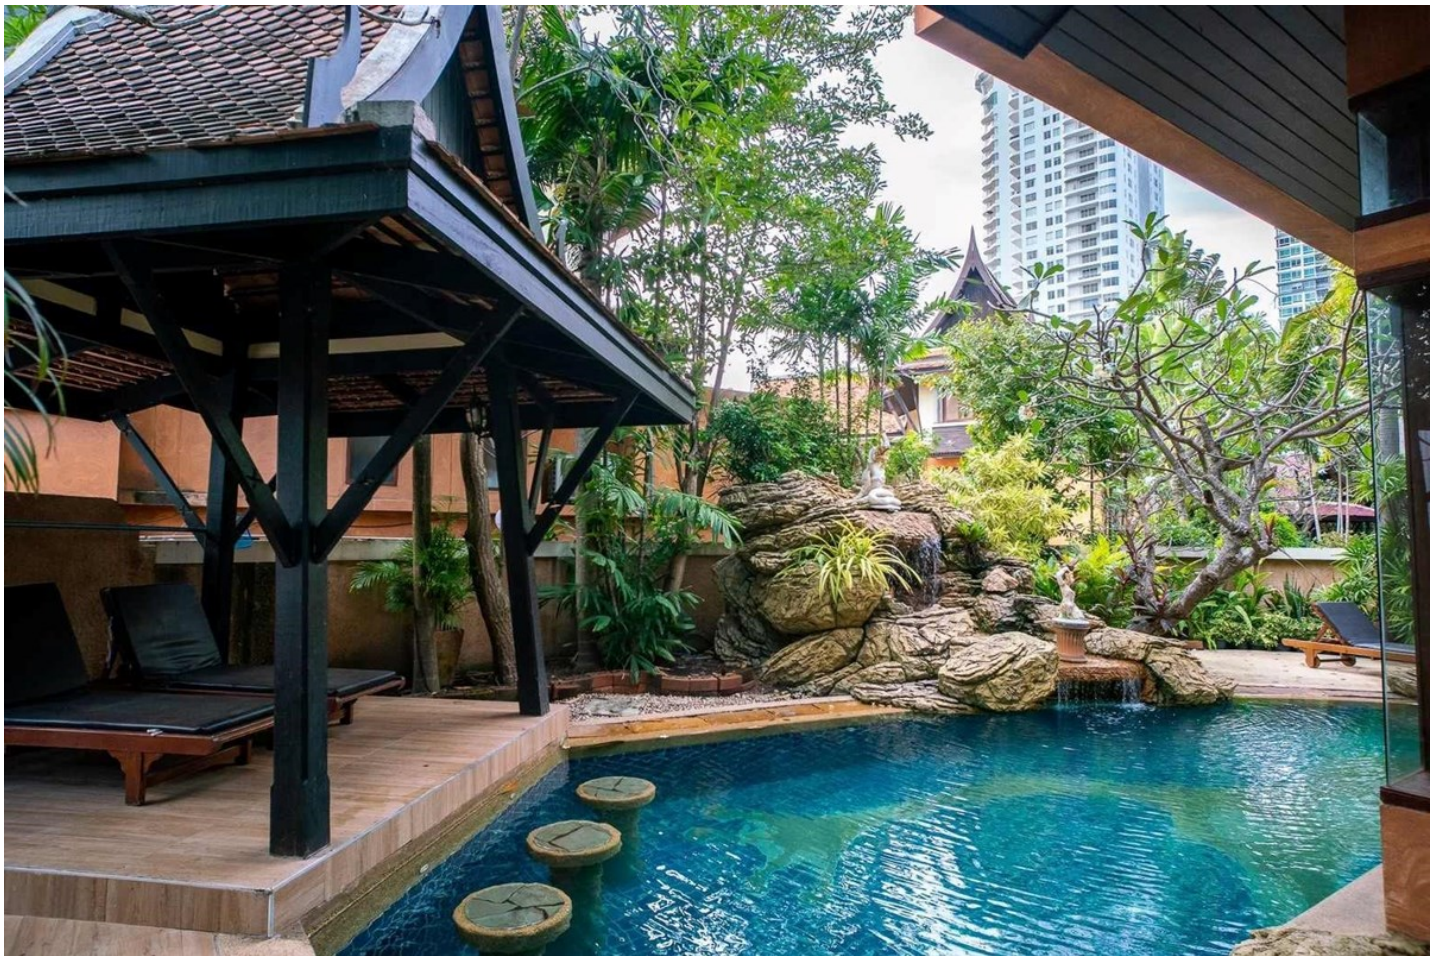

ดาราวดี วิลล่า

อ้างอิง: 75353
ชวลิต: 75353

ภาพรวม

- ประเภท: บ้าน
- พื้นที่: Jomtien East
- ขนาดพื้นที่นั่งเล่น: 440 ตร.ม.
- ขนาดที่ดิน: 472 ตร.ม.
- ชั้น: 3
- ห้องนอน: 4
- ห้องน้ำ: 6
- ห้องนั่งเล่น: 1
- ระเบียง: 2
- ประเภทห้องครัว: ห้องครัวยุโรป
- ประเภทการตกแต่ง: เฟอริไนเจอร์ตกแต่งครบ
- ราคาขาย: ฿ 18,900,000
- ราคา / ตารางเมตร: ฿ 42,955