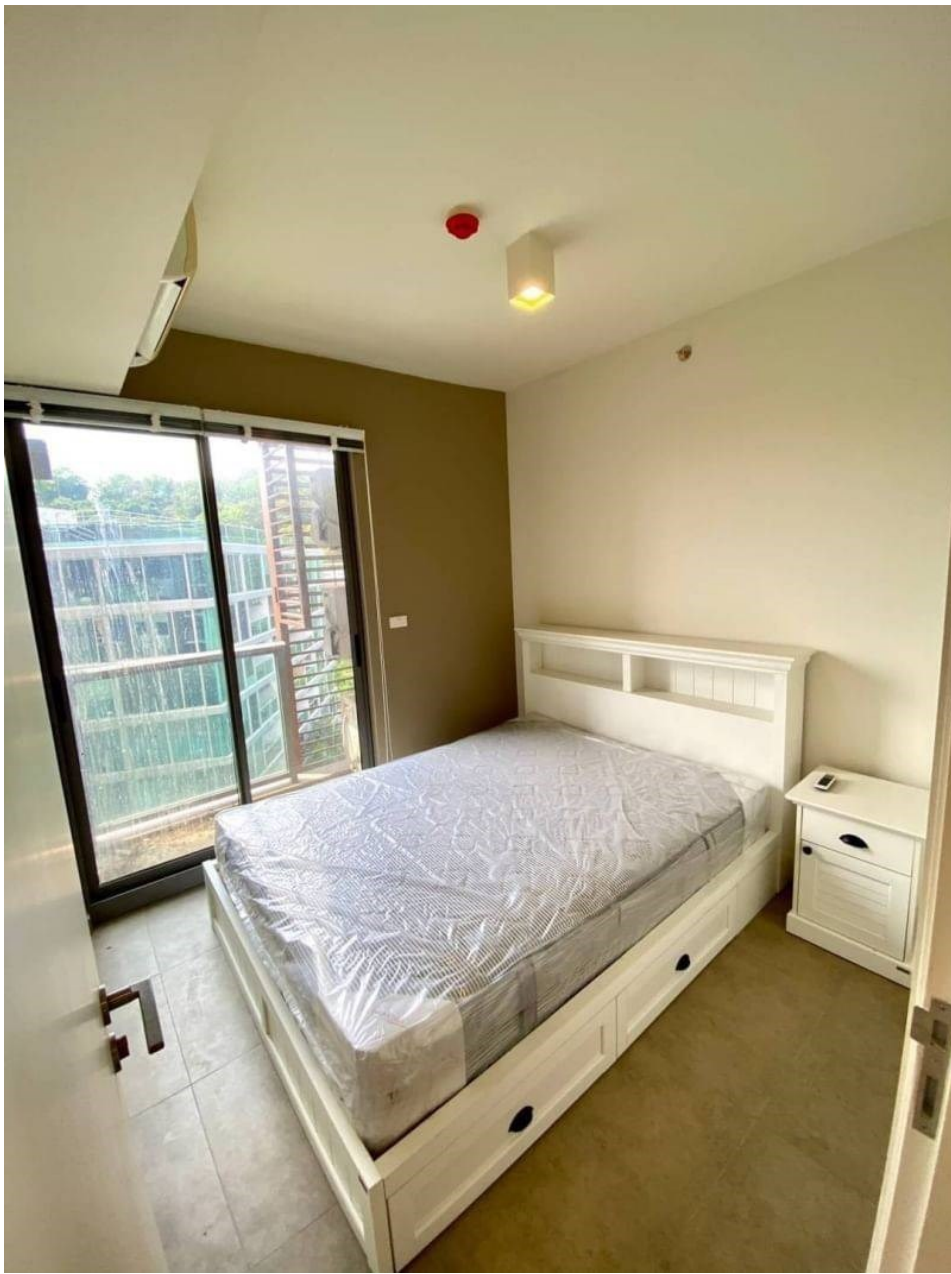

## ภาพรวม

- ประเภท: คอนโด
- พื้นที่: South Pattaya
- ขนาดพื้นที่นั่งเล่น: 62 ตร.ม.
- ชั้นที่: 10
- ห้องนอน: 2
- ห้องน้ำ: 2
- ห้องโถงเล่น: 1
- ระเบียง: 1
- ประเภทห้องครัว: ห้องครัวยุโรป
- ประเภทการตกแต่ง: เฟอร์นิเจอร์ตกแต่งครบ
- ประเภทวิว: วิวทะเลบางส่วน
- ราคาขาย: ฿ 5,760,000
- ราคา / ตารางเมตร: ฿ 92,903

- 1 Pattaya City
- 2 Pratumnak
- 3 Jomtien
- 4 Na Jomtien, Ban Amphur, Bang Saray
- 5 Naklua, Wongamat
- 6 East Pattaya
- 7 East Jomtien

- เครื่องปรับอากาศ
- น้ำร้อนทุกจุด
- เคเบิลทีวี / ทีวีดาวเทียม
- ช่องตกแต่ง
- ชั้นสูง
- คิตคณน
- วิวทะเล
- เตาไฟฟ้า
- ตู้เย็น
- อ่างล้างจาน
- สวน
- ลานจอดรถ
- ระเบียง
- สระว่ายน้ำน้ำส่วนกลาง
- ห้องฟิตเนส
- ชานา
- พื้นที่รับประทานอาหาร
- ห้องนั่งเล่น
- รปภ. รักษาความปลอดภัยตลอด 24 ชั่วโมง
- ระบบคีย์การ์ด
- กล้องวงจรปิด
- ยานอูร์กัจ
- น้ำปะปา
- อุปกรณ์ชงกาแฟ / ชา
- ไฟฟ้า
- อินเทอร์เน็ต
- ร้านค้ามีนิกิร์ท
- ร้านอาหาร