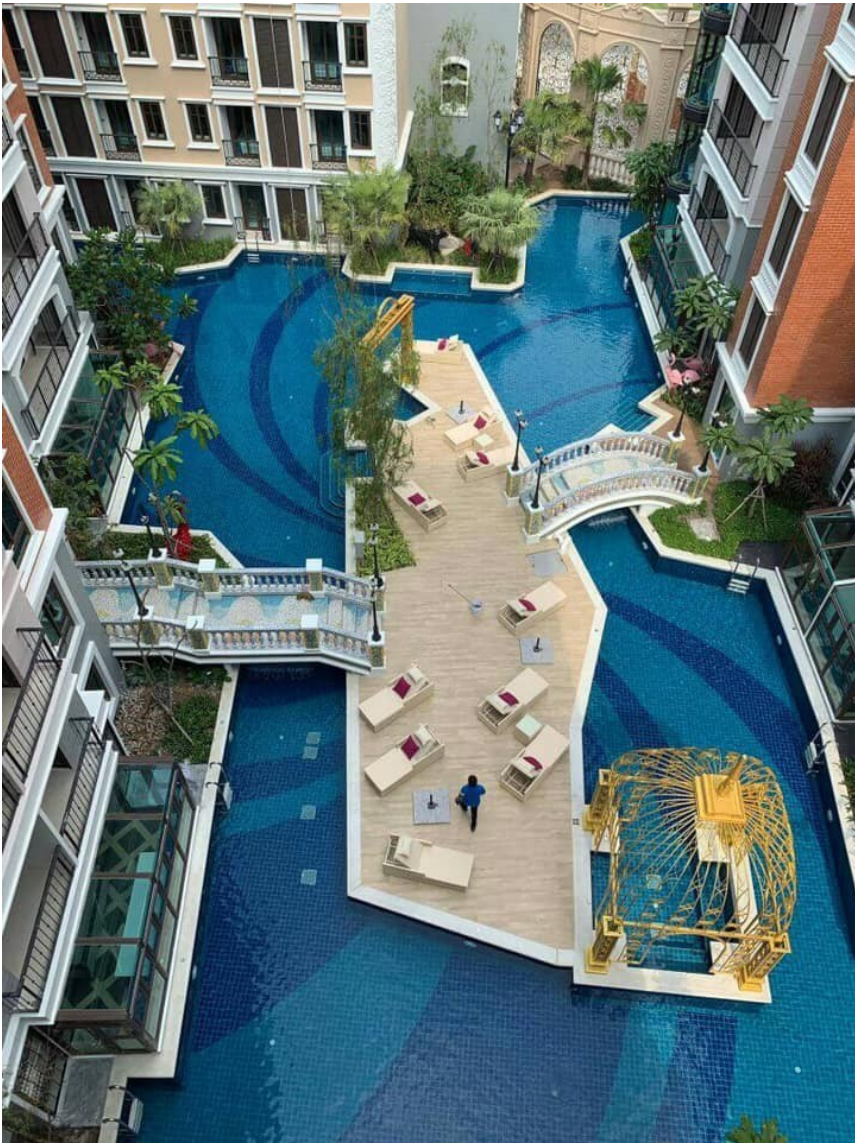

Espana Condo Resort

อ้างอิง: 75019
ชชโล: 75019

ภาพรวม

- ประเภท: คอนโด
- พื้นที่: Jomtien Beach
- ขนาดพื้นที่นั่งเล่น: 35 ตร.ม.
- ชั้นที่: 2
- ห้องนอน: 1
- ห้องน้ำ: 1
- ห้องนั่งเล่น: 1
- ระเบียง: 1
- ประเภทห้องครัว: ห้องครัวยุโรป
- ประเภทการตกแต่ง: เฟอ์นีเจอร์ตกแต่งครบ
- ประเภทวิว: วิวสวน
- ราคาขาย: ฿ 2,400,000
- ราคา / ตารางเมตร: ฿ 68,571