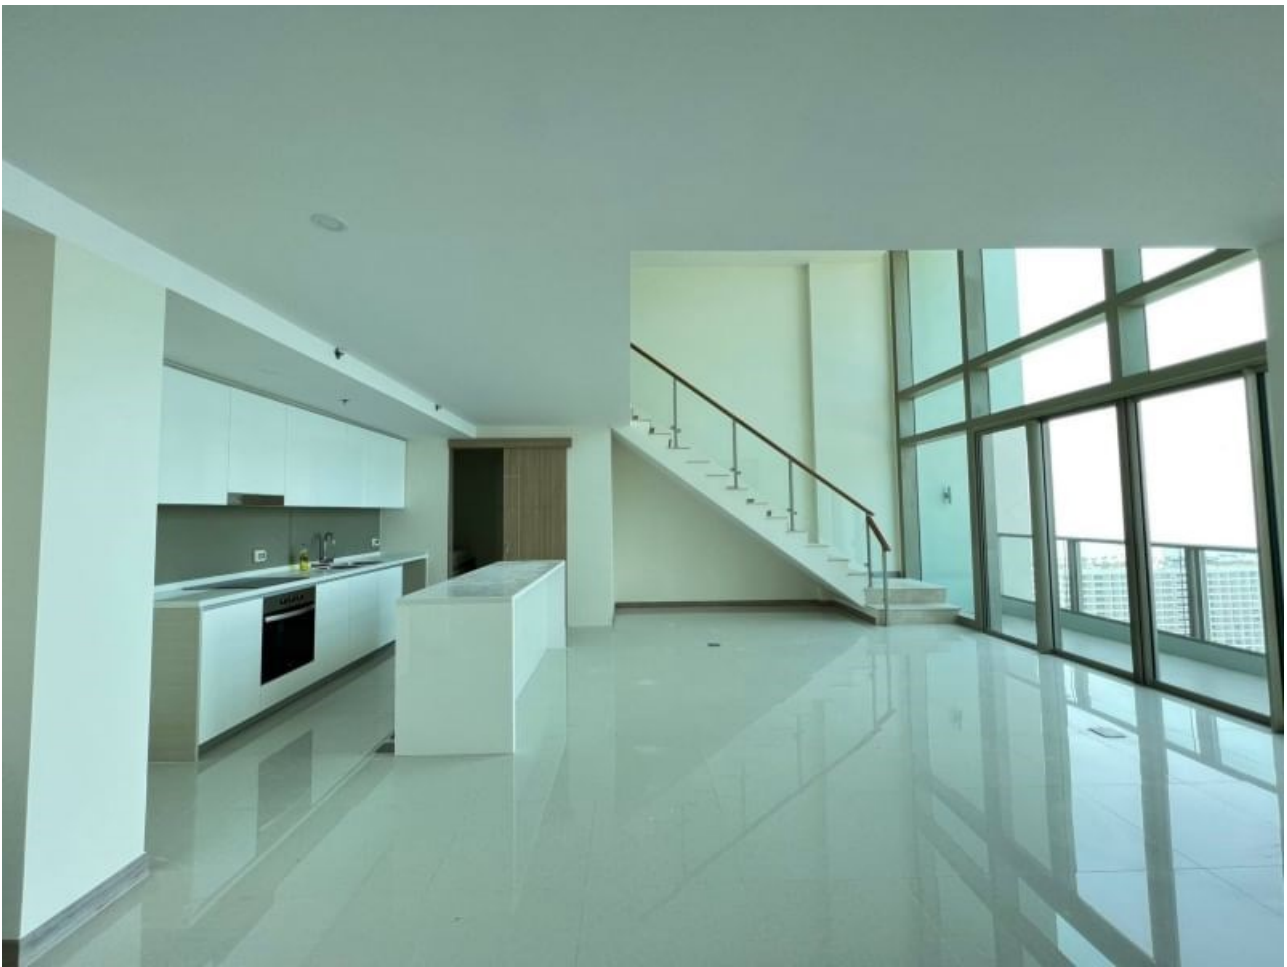

The Riviera Jomtien Penthouse

อ้างอิง: 74900

รหัส: 74900

ภาพรวม

- ประเภท: คอนโด
- พื้นที่: Jomtien Beach
- ขนาดพื้นที่ที่นึ่งเล่น: 330 ตร.ม.
- ชั้นที่: 43
- ชั้น: 2
- ห้องนอน: 5
- ห้องน้ำ: 5
- ห้องนึ่งเล่น: 1
- ระเบียง: 1
- ประเภทห้องครัว: ห้องครัวยุโรป
- ประเภทการตกแต่ง: ไม่มีเฟอร์นิเจอร์
- ประเภทวิว: วิวทะเล
- ราคาขาย: ฿ 52,000,000
- ราคา / ตารางเมตร: ฿ 157,576

เครื่องปรับอากาศ

น้ำร้อนทุกจุด

เฟอร์นิเจอร์บิวอิน

เฟอร์นิเจอร์บิวอิน-ติดผนัง

เตาอบไฟฟ้า

เตาแก๊ส 4 หัว

ที่จอดรถ

รถโดยสารสาธารณะ