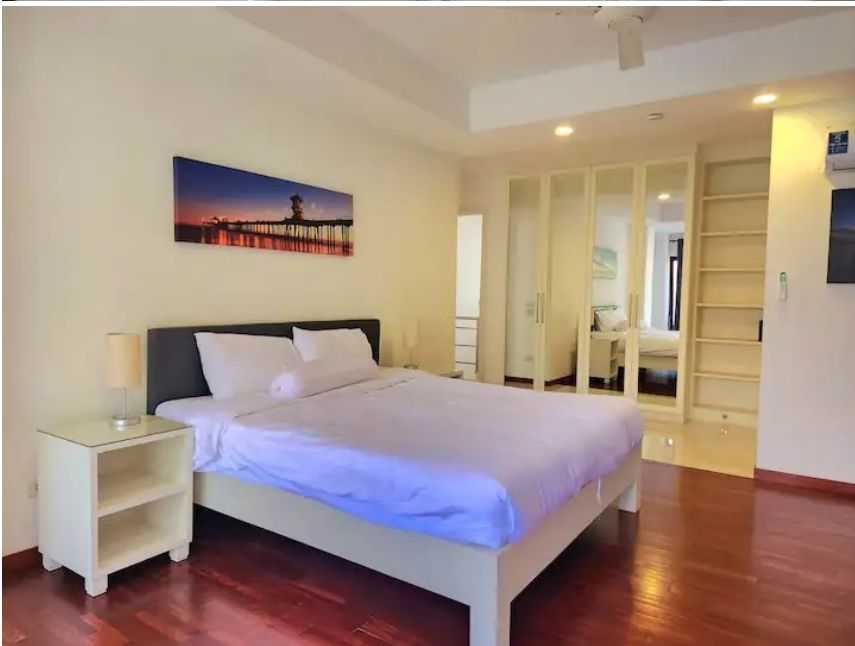

Pool Villa East Pattaya

อ้างอิง: 74857
รหัส: 74857

ภาพรวม

- ประเภท: บ้าน
- พื้นที่: East Pattaya
- ขนาดพื้นที่นั่งเล่น: 550 ตร.ม.
- ขนาดที่ดิน: 428 ตร.ม.
- ชั้น: 2
- ห้องนอน: 6
- ห้องน้ำ: 6
- ห้องนั่งเล่น: 1
- ประเภทห้องครัว: ห้องครัวยุโรป
- ประเภทการตกแต่ง: เฟอร์นิเจอร์ตกแต่งครบ
- ราคาขาย: ฿ 19,900,000
- ราคา / ตารางเมตร: ฿ 36,182

เครื่องปรับอากาศ
น้ำร้อนทุกจุด
พัดลมเพดาน
เคเบิลทีวี / ทีวีดาวเทียม

ระบบเสียงสเตอริโอ
โทรทัศน์จอแบน
เตาไฟฟ้า
เตาอบไฟฟ้า
ชุดถ้วยชามครบชุด
กาต้มน้ำ
ตู้เย็น / ตู้แช่แข็ง
เครื่องปั่นนมมัม
อ่างล้างจาน
เตาอบสโตลต์ตะวันออก
หม้อหุงข้าว
เตาไมโครเวฟ
ชุดอุปกรณ์ครัว
เครื่องทำกาแฟ
บาร์บีคิว
ที่จอดรถแบบมีหลังคา
สวน
ฝักบัวอาบน้ำกลางแจ้ง
สระว่ายน้ำส่วนตัว
โต๊ะพูล
พื้นที่รับประทานอาหาร
ห้องน้ำในตัว
ห้องเพื่อความบันเทิง
ห้องนั่งเล่น