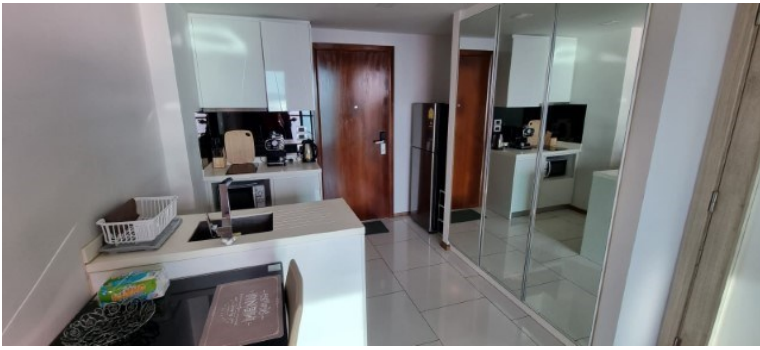

เดอะ พิค ทาวเวอร์

อ้างอิง: 74187
ซillow: 74187

ภาพรวม

- ประเภท: คอนโด
- พื้นที่: Pratumnak Hill
- ขนาดพื้นที่นั่งเล่น: 43.17 ตร.ม.
- ชั้นที่: 20
- ห้องนอน: 1
- ห้องน้ำ: 1
- ประเภทห้องครัว: ห้องครัวยุโรป
- ประเภทการตกแต่ง: เฟอริไนเจอร์ตกแต่งครบ
- ประเภทวิว: วิวทะเล
- ราคาขาย: ฿ 3,680,000
- ราคา / ตารางเมตร: ฿ 85,244

Siam Properties
089 499 1000

- 1 Pattaya City
- 2 Pratumnak
- 3 Jomtien
- 4 Na Jomtien, Ban Ampher, Bang Saray
- 5 Naklua, Wongamat
- 6 East Pattaya
- 7 East Jomtien

เครื่องปรับอากาศ
น้ำร้อนทกจุด
เคเบิลทีวี / ทีวีดาวเทียม
ผ้ากัน
ชั้นสูง
วิวทะเล
ลานจอดรถ
ระเบียง
สระว่ายน้ำน้ำส่วนกลาง
ห้องฟิตเนส
ชาวน้ำ
ห้องสตีม
ห้องอาหาร
ห้องนั่งเล่น
รปค. รักษาความปลอดภัยตลอด 24 ชั่วโมง
ระบบคีย์การ์ด
น้ำประปา
ไฟฟ้า
อินเทอร์เน็ตสามารถใช้ได้
ร้านค้ามินิมาร์ท