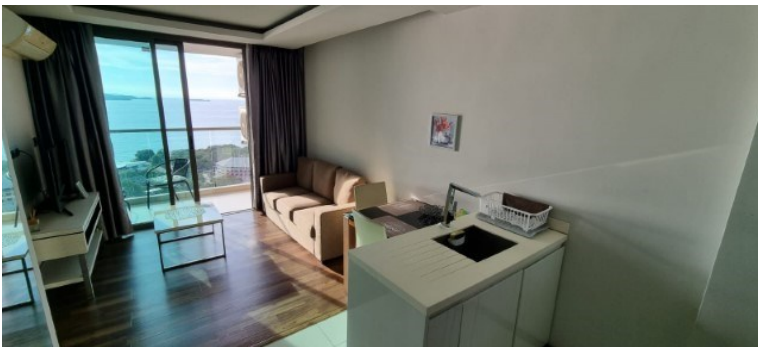

เดอะ พิค ทาวเวอร์

อ้างอิง: 74187
ซillow: 74187

ภาพรวม

- ประเภท: คอนโด
- พื้นที่: Pratumnak Hill
- ขนาดพื้นที่นั่งเล่น: 43.17 ตร.ม.
- ชั้นที่: 20
- ห้องนอน: 1
- ห้องน้ำ: 1
- ประเภทห้องครัว: ห้องครัวยุโรป
- ประเภทการตกแต่ง: เฟอริไนเจอร์ตกแต่งครบ
- ประเภทวิว: วิวทะเล
- ราคาขาย: ฿ 3,680,000
- ราคา / ตารางเมตร: ฿ 85,244

Siam Properties
089 499 1000

- 1 Pattaya City
- 2 Pratumnak
- 3 Jomtien
- 4 Na Jomtien, Ban Ampher, Bang Saray
- 5 Naklua, Wongamat
- 6 East Pattaya
- 7 East Jomtien

เครื่องปรับอากาศ
น้ำร้อนทกจุด
เคเบิลทีวี / ทีวีดาวเทียม
ผ้ากัน
ชั้นสูง
วิวทะเล
ลานจอดรถ
ระเบียง
สระว่ายน้ำน้ำส่วนกลาง
ห้องฟิตเนส
ชาวน้ำ
ห้องสตีม
ห้องอาหาร
ห้องนั่งเล่น
รปค. รักษาความปลอดภัยตลอด 24 ชั่วโมง
ระบบคีย์การ์ด
น้ำประปา
ไฟฟ้า
อินเทอร์เน็ตสามารถใช้ได้
ร้านค้ามินิมาร์ท