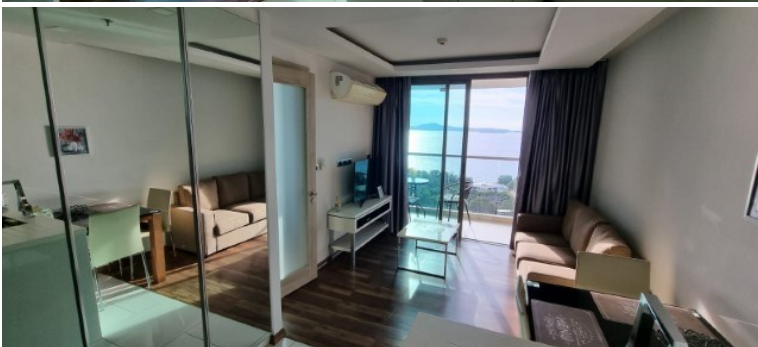

เดอะ พิค ทาวเวอร์

อ้างอิง: 74187
ซillow: 74187

ภาพรวม

- ประเภท: คอนโด
- พื้นที่: Pratumnak Hill
- ขนาดพื้นที่นั่งเล่น: 43.17 ตร.ม.
- ชั้นที่: 20
- ห้องนอน: 1
- ห้องน้ำ: 1
- ประเภทห้องครัว: ห้องครัวยุโรป
- ประเภทการตกแต่ง: เฟอริไนเจอร์ตกแต่งครบ
- ประเภทวิว: วิวทะเล
- ราคาขาย: ฿ 3,680,000
- ราคา / ตารางเมตร: ฿ 85,244

Siam Properties
089 499 1000

- 1 Pattaya City
- 2 Pratumnak
- 3 Jomtien
- 4 Na Jomtien, Ban Ampher, Bang Saray
- 5 Naklua, Wongamat
- 6 East Pattaya
- 7 East Jomtien

เครื่องปรับอากาศ
น้ำร้อนทกจุด
เคเบิลทีวี / ทีวีดาวเทียม
ผ้ากัน
ชั้นสูง
วิวทะเล
ลานจอดรถ
ระเบียง
สระว่ายน้ำน้ำส่วนกลาง
ห้องฟิตเนส
ชาวน้ำ
ห้องสตีม
ห้องอาหาร
ห้องนั่งเล่น
รปค. รักษาความปลอดภัยตลอด 24 ชั่วโมง
ระบบคีย์การ์ด
น้ำประปา
ไฟฟ้า
อินเทอร์เน็ตสามารถใช้ได้
ร้านค้ามินิมาร์ท