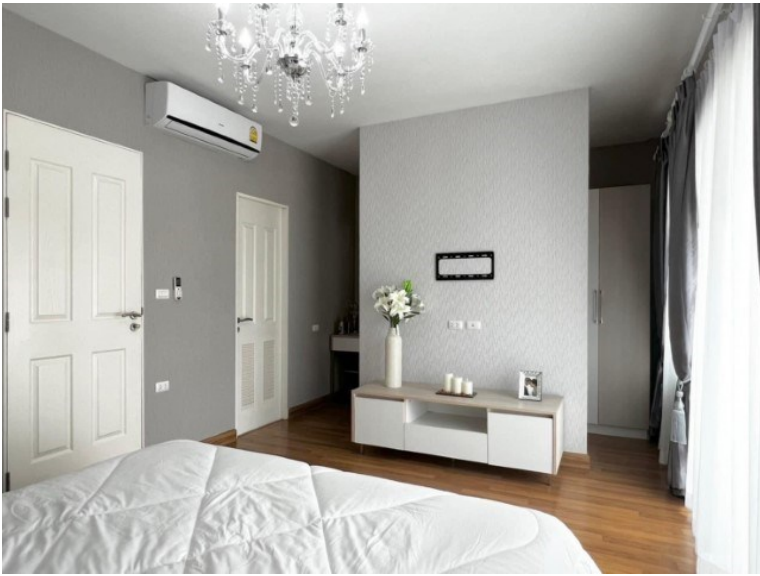

## ภาพรวม

- ประเภท: ทาวน์เฮ้าส์
- พื้นที่: East Pattaya
- ตำแหน่งที่ตั้ง: Pattaya East
- ขนาดพื้นที่นั้่งเล่่น: 130 ตร.ม.
- ขนาดที่ดิน: 80 ตร.ม.
- ชั้น: 2
- ห้องนอน: 3
- ห้องน้ำ: 2
- ประเภทห้องครัว: ห้องครัวยุโรป
- ประเภทการตกแต่ง: เฟอ์ร์นเจอร์ตกแต่งครบ
- ราคาขาย: ฿ 2,395,000
- ราคา / ตารางเมตร: ฿ 18,423