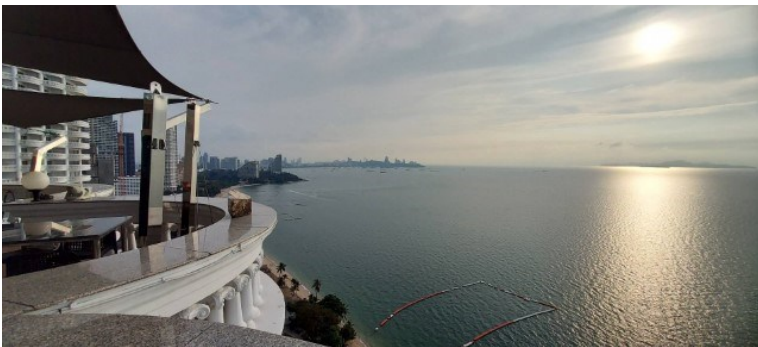

ซิลเวอร์ บีช คอนโดมิเนียม

อ้างอิง: 73989
ชวล: 73989

ภาพรวม

- ประเภท: คอนโด
- พื้นที่: Wong Amat
- ตำแหน่งที่ตั้ง: Wong Amat
- ขนาดพื้นที่นั่งเล่น: 685 ตร.ม.
- ห้องนอน: 5
- ห้องน้ำ: 5
- ประเภทห้องครัว: ห้องครัวยุโรป
- ประเภทการตกแต่ง: เฟอร์นิเจอร์ตกแต่งครบ
- ประเภทวิว: วิวทะเล
- ราคาขาย: ฿ 58,500,000
- ราคา / ตารางเมตร: ฿ 85,401