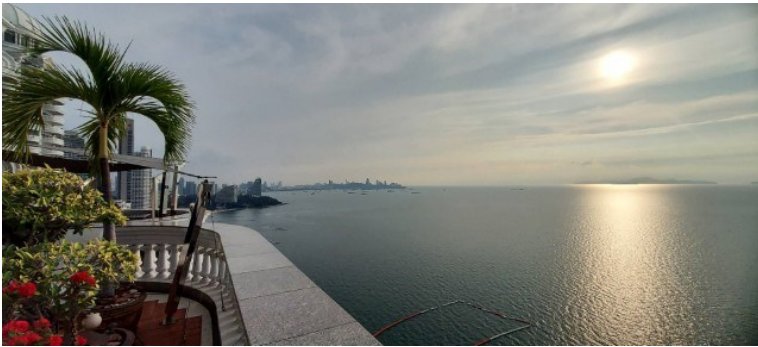

ซิลเวอร์ บีช คอนโดมิเนียม

อ้างอิง: 73989
ชวล: 73989

ภาพรวม

- ประเภท: คอนโด
- พื้นที่: Wong Amat
- ตำแหน่งที่ตั้ง: Wong Amat
- ขนาดพื้นที่นั่งเล่น: 685 ตร.ม.
- ห้องนอน: 5
- ห้องน้ำ: 5
- ประเภทห้องครัว: ห้องครัวยุโรป
- ประเภทการตกแต่ง: เฟอร์นิเจอร์ตกแต่งครบ
- ประเภทวิว: วิวทะเล
- ราคาขาย: ฿ 58,500,000
- ราคา / ตารางเมตร: ฿ 85,401