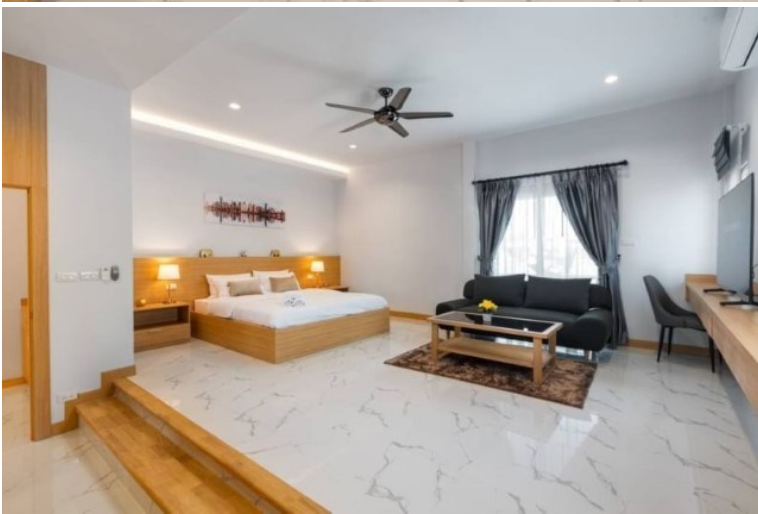

## ภาพรวม

- ประเภท: บ้าน
- พื้นที่: Pattaya City
- ตำแหน่งที่ตั้ง: South Pattaya
- ขนาดพื้นที่นั้่งเล่่น: 250 ตร.ม.
- ขนาดที่ดิน: 240 ตร.ม.
- ชั้น: 2
- ห้องนอน: 4
- ห้องน้ำ: 4
- ประเภทห้องครัว: ห้องครัวยุโรป
- ประเภทการตกแต่ง: เฟอร์นิเจอร์ตกแต่งครบ
- ประเภทวิว: วิวสระน้ำ