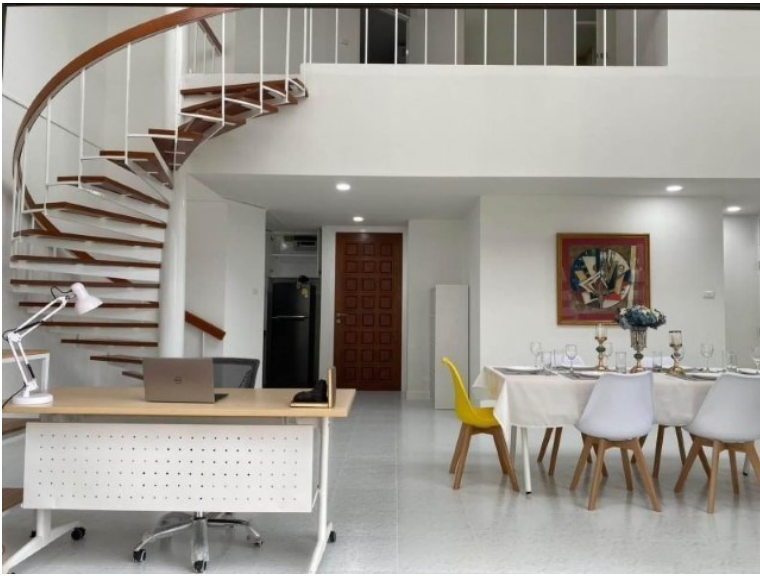

ปัญญาเล บุติก เรสซิเดนซ์

อ้างอิง: 73896
ชชโล: 73896

ภาพรวม

- ประเภท: คอนโด
- พื้นที่: Jomtien
- ตำแหน่งที่ตั้ง: Jomtien
- ขนาดพื้นที่โฉนด: 158 ตร.ม.
- ชั้นที่: 4
- ห้องนอน: 2
- ห้องน้ำ: 2
- ประเภทห้องครัว: ห้องครัวยุโรป
- ประเภทการตกแต่ง: เฟอ์นีเจอร์ตกแต่งครบ
- ประเภทวิว: วิวทะเล

ราคาเช่า

- รายเดือน: B 45,000 / เดือน

- 1 Pattaya City
- 2 Pratumnak
- 3 Jomtien
- 4 Na Jomtien, Ban Amphur, Bang Saray
- 5 Naklua, Wongamat
- 6 East Pattaya
- 7 East Jomtien

- เครื่องปรับอากาศ
- น้ำร้อนทุกจุด
- เคเบิลทีวี / ทีวีดาวเทียม
- ผ้าปูที่นอน
- ของตกแต่ง
- วิวทะเล
- ลานจอดรถ
- ระเบียง
- สระว่ายน้ำน้ำเย็นน้ำส่วนกลาง
- โรงยิม
- ห้องอาหาร
- ห้องนั่งเล่น
- รปภ. รักษาความปลอดภัยตลอด 24 ชั่วโมง
- น้ำประปา
- ไฟฟ้า
- อินเทอร์เน็ตสามารถใช้งานได้
- ร้านค้ามินิมาร์ท
- ร้านอาหาร