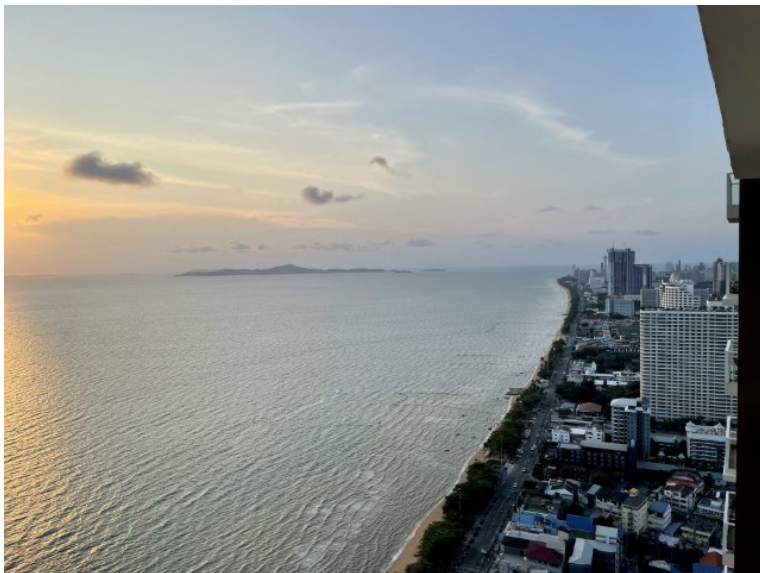

ซีดัส บีชฟรอนท์ พัทยา

อ้างอิง: 73877
ชชโล: 73877

ภาพรวม

- ประเภท: คอนโด
- พื้นที่: Jomtien
- ตำแหน่งที่ตั้ง: Jomtien
- ขนาดพื้นที่ที่มั่งเลน: 89 ตร.ม.
- ชั้นที่: 46
- ห้องนอน: 3
- ห้องน้ำ: 2
- ประเภทห้องครัว: ห้องครัวยุโรป
- ประเภทการตกแต่ง: เฟอร์นิเจอร์ตกแต่งครบ
- ประเภทวิว: วิวทะเล
- ราคาขาย: ฿ 13,500,000
- ราคา / ตารางเมตร: ฿ 151,685