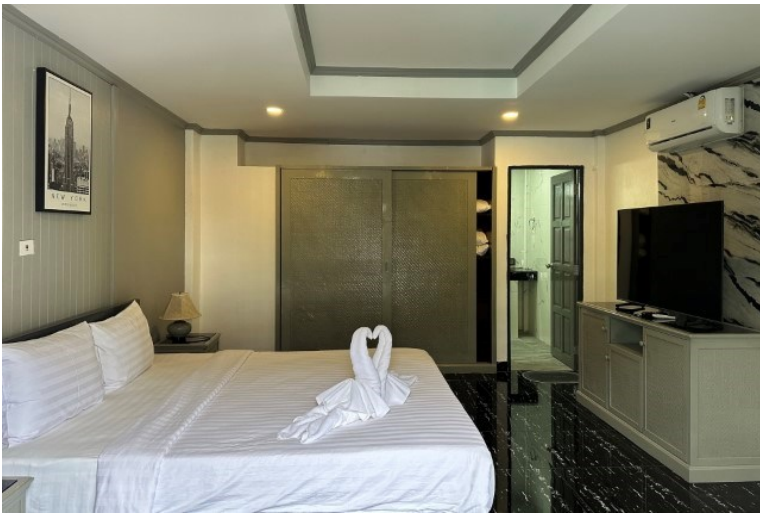

เดล แม็กซ์ รีสอร์ท พัทยา

อ้างอิง: 73696
ชวลิต: 73696

ภาพรวม

- ประเภท: กิจการเชิงพาณิชย์
- พื้นที่: Pattaya City
- ตำแหน่งที่ตั้ง: Central Pattaya
- ขนาดพื้นที่นํ้าล้น: 1600 ตร.ม.
- ขนาดที่ดิน: 1852 ตร.ม.
- ชั้น: 3
- ราคาขาย: ฿ 85,000,000
- ราคา / ตารางเมตร: ฿ 53,125