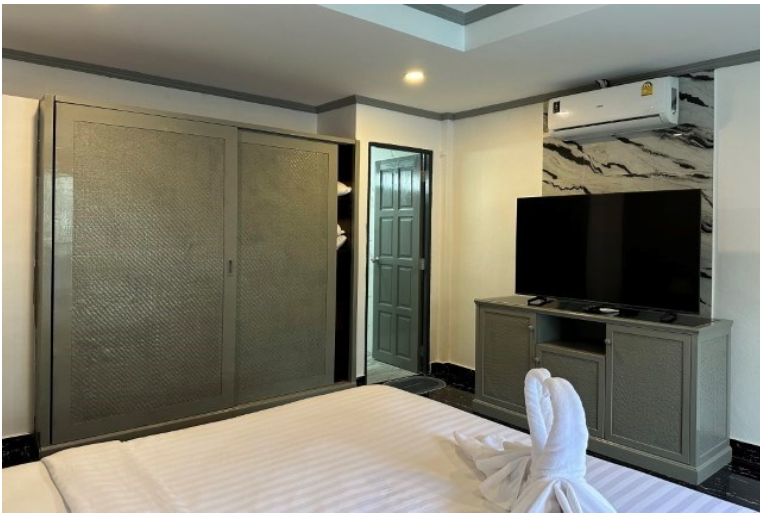

Siam Properties
089 499 1000

- 1 Pattaya City
- 2 Pratumnak
- 3 Jomtien
- 4 Na Jomtien, Ban Ampher, Bang Saray
- 5 Naklua, Wongamat
- 6 East Pattaya
- 7 East Jomtien

เครื่องปรับอากาศ
น้ำร้อนทุกจุด
เคเบิลทีวี / ทีวีดาวเทียม
ผ้าปูที่นอน
ลานจอดรถ
เฉลียง
ระเบียง
สระว่ายน้ำส่วนตัว
พื้นที่รับประทานอาหาร
พื้นที่ใช้สอย
ห้องแม่บ้าน
รปภ. รักษาความปลอดภัยตลอด 24 ชั่วโมง
น้ำประปา