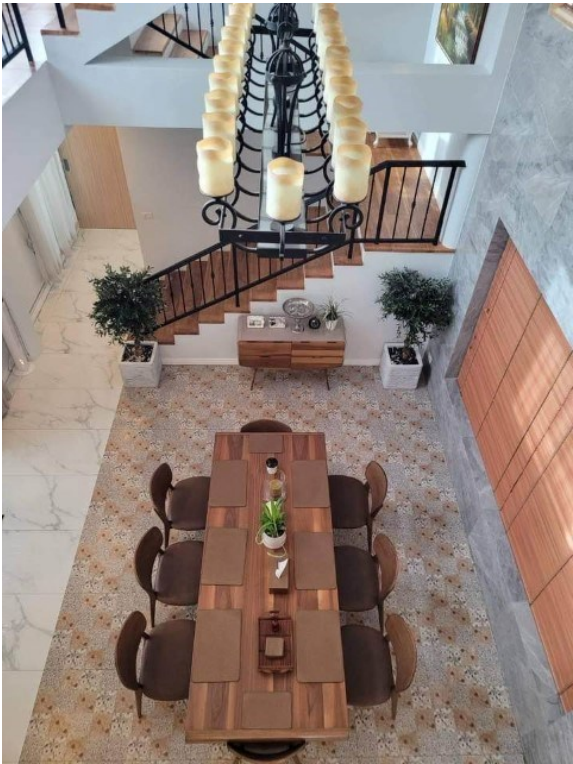

เขาตาดโล

อ้างอิง: 73541
ชชโล: 73541

ภาพรวม

- ประเภท: บ้าน
- พื้นที่: East Pattaya
- ตำแหน่งที่ตั้ง: Pattaya East
- ขนาดที่ดิน: 548 ตร.ม.
- ชั้น: 3
- ห้องนอน: 5
- ห้องน้ำ: 6
- ประเภทห้องครัว: ห้องครัวยุโรป
- ประเภทการตกแต่ง: เฟอร์นิเจอร์ตกแต่งครบ
- ราคาขาย: ฿ 28,000,000

- 1 Pattaya City
- 2 Pratumnak
- 3 Jomtien
- 4 Na Jomtien, Ban Amphet, Bang Saray
- 5 Naklua, Wongamat
- 6 East Pattaya
- 7 East Jomtien

- เครื่องปรับอากาศ
- น้ำร้อนทกจุด
- เครื่องซักผ้า
- เคเบิลทีวี / ทีวีดาวเทียม
- ผ้าขนหนู
- เฟอร์นิเจอร์บิวอิน-ติดผนัง
- ของตกแต่ง
- ที่จอดรถแบบมีหลังคา
- สวน
- เฉลียง
- ระเบียง
- สระว่ายน้ำส่วนตัว
- ห้องอาหาร
- ห้องน้ำในตัว
- ห้องเพื่อความบันเทิง
- ห้องนั่งเล่น
- น้ำประปา
- ไฟฟ้า
- อินเทอร์เน็ตสามารถใช้ได้
- ร้านค้ามีบริการ
- ร้านอาหาร