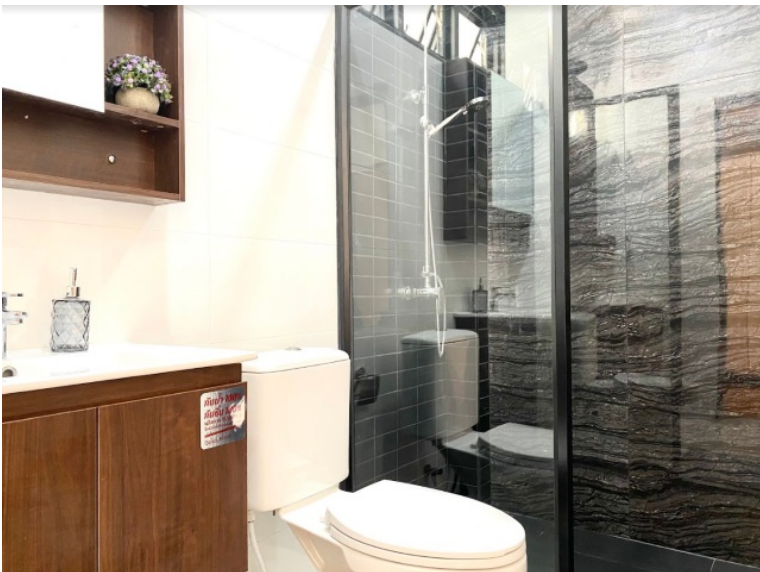

## ภาพรวม

- ประเภท: บ้าน
- พื้นที่: East Pattaya
- ตำแหน่งที่ตั้ง: Pattaya East
- ขนาดพื้นที่นั่งเล่น: 180 ตร.ม.
- ขนาดที่ดิน: 252 ตร.ม.
- ชั้น: 1
- ห้องนอน: 3
- ห้องน้ำ: 3
- ประเภทห้องครัว: ห้องครัวยุโรป
- ประเภทการตกแต่ง: พร้อมเฟอร์นิเจอร์บางส่วน
- ราคาขาย: ฿ 5,490,000
- ราคา / ตารางเมตร: ฿ 30,500