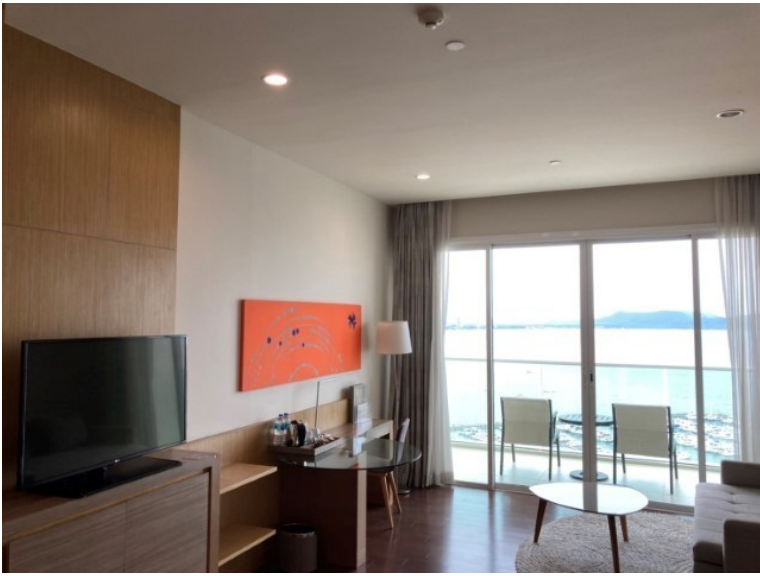

เมอเวนพิก พัทยา

อ้างอิง: 73463
ชวลิต: 73463

ภาพรวม

- ประเภท: คอนโด
- พื้นที่: Na Jomtien
- ตำแหน่งที่ตั้ง: Na Jomtien
- ขนาดพื้นที่นั่งเล่น: 50 ตร.ม.
- ชั้นที่: 29
- ห้องนอน: สตูดีโอ
- ห้องน้ำ: 1
- ประเภทห้องครัว: ห้องครัวยุโรป
- ประเภทการตกแต่ง: เฟอร์นิเจอร์ตกแต่งครบ
- ประเภทวิว: วิวทะเล
- ราคาขาย: ฿ 7,990,000
- ราคา / ตารางเมตร: ฿ 159,800

เพื่อความบันเทิง

- เติเบิลทิว / ทีริดาเทียม

เฟอร์นิเจอร์

- ผ้าม่าน

ข้อมูลทั่วไป

- ติดชายหาด
- ชั้นสูง
- วิวทะเล
- ห้องรับรอง

ด้านนอก

- ลานจอดรถ
- ระเบียง