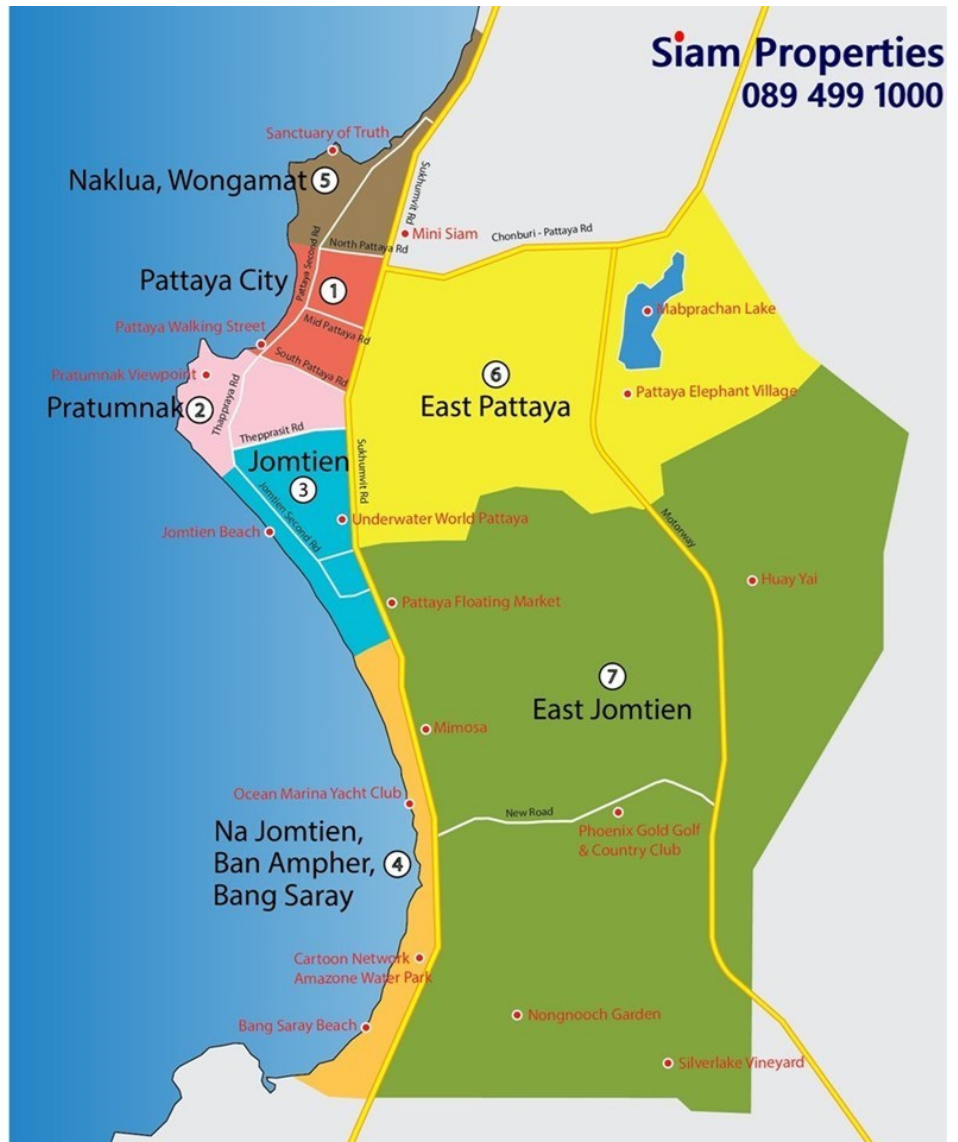

โคปาคาบาน่า บีช จอมเทียน

อ้างอิง: 73407

ชวลิต: 73407

ภาพรวม

- ประเภท: คอนโด
- โครงการ: Copacabana Beach Jomtien
- พื้นที่: Jomtien
- ตำแหน่งที่ตั้ง: Jomtien
- ขนาดพื้นที่นั่งเล่น: 34.42 ตร.ม.
- ชั้นที่: 32
- ห้องนอน: 1
- ห้องน้ำ: 1
- ห้องนั่งเล่น: 1
- ระเบียง: 1
- ประเภทห้องครัว: ห้องครัวยุโรป
- ประเภทการตกแต่ง: เฟอร์นิเจอร์ตกแต่งครบ
- ประเภทวิว: วิวเมือง
- ราคาขาย: ฿ 5,799,000
- กรรมสิทธิ์: โฉนดต่างชาติ
- ราคา / ตารางเมตร: ฿ 168,478

- 1 Pattaya City
- 2 Pratumnak
- 3 Jomtien
- 4 Na Jomtien, Ban Ampher, Bang Saray
- 5 Naklua, Wongamat
- 6 East Pattaya
- 7 East Jomtien

รายละเอียด

โคปาคานา มีช จอมเทียน เป็นคอนโดมิเนียมสูงใหม่ที่สวยงาม ตั้งอยู่บนชายหาดจอมเทียน มองเห็นวิวทะเลอันสวยงามและวิวพาโนรามาจากทopyนิตในราคาที่แข่งขันได้ ผู้พักอาศัยจะได้เพลิดเพลินกับสิ่งอำนวยความสะดวกชั้นยอด เช่น ที่จอดรถหลายชั้น สระว่ายน้ำ ห้องออกกำลังกาย ล็อบบี้หรูระดับ 5 ดาว และระบบรักษาความปลอดภัยตลอด 24 ชั่วโมง เพื่อความสบายใจ ยูนิต 1 ห้องนอน 1 ห้องน้ำตั้งอยู่บนชั้น 32 มีพื้นที่ใช้สอย 34.42 ตร.ม. พร้อมเฟอร์นิเจอร์ครบครันพร้อมครัวและพื้นที่รับประทานอาหารที่ทันสมัย **ขายภายใต้โควตาต่างชาติ** พร้อมให้ดูแบบเข้ามาและเพลิดเพลินไปกับการใช้ชีวิตริมชายหาด