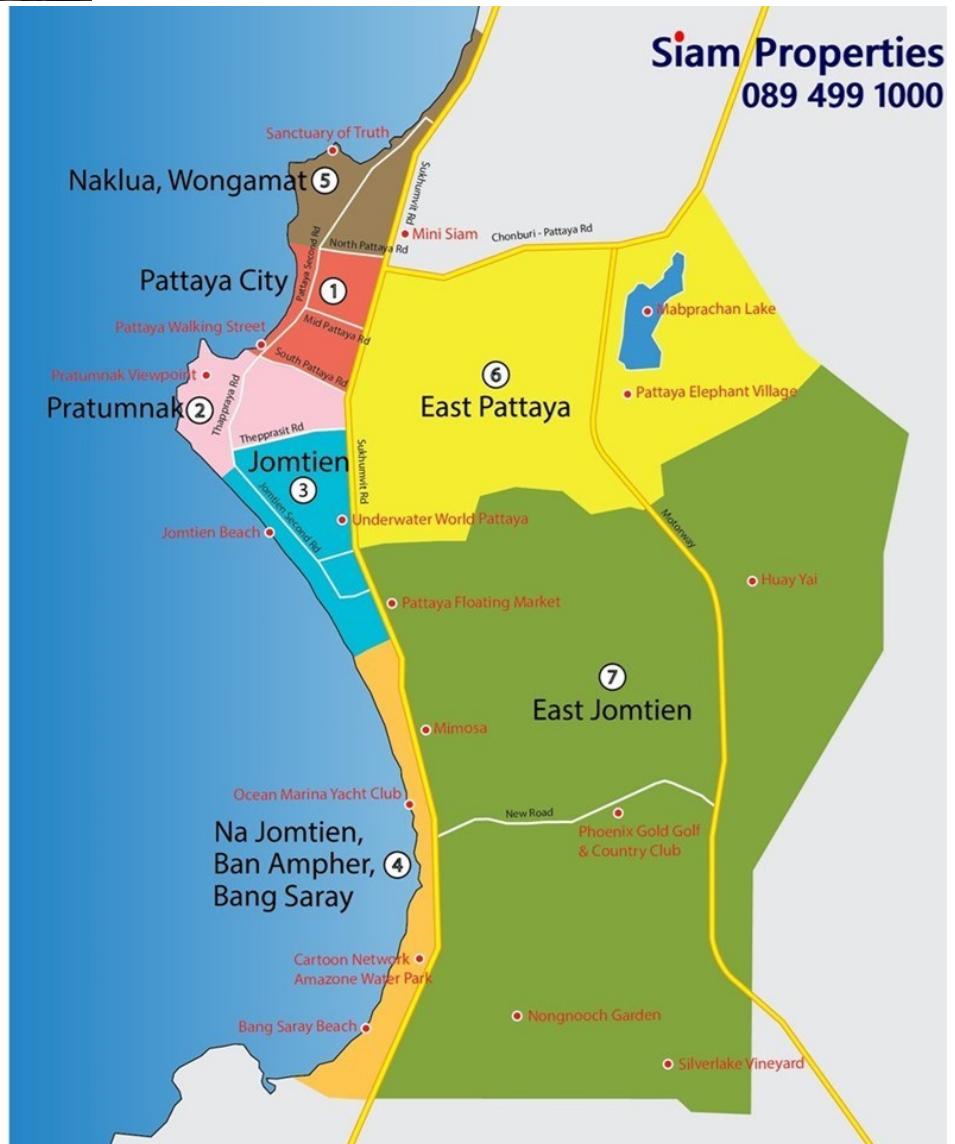

Siam Properties
089 499 1000

- 1 Pattaya City
- 2 Pratumnak
- 3 Jomtien
- 4 Na Jomtien, Ban Ampher, Bang Saray
- 5 Naklua, Wongamat
- 6 East Pattaya
- 7 East Jomtien