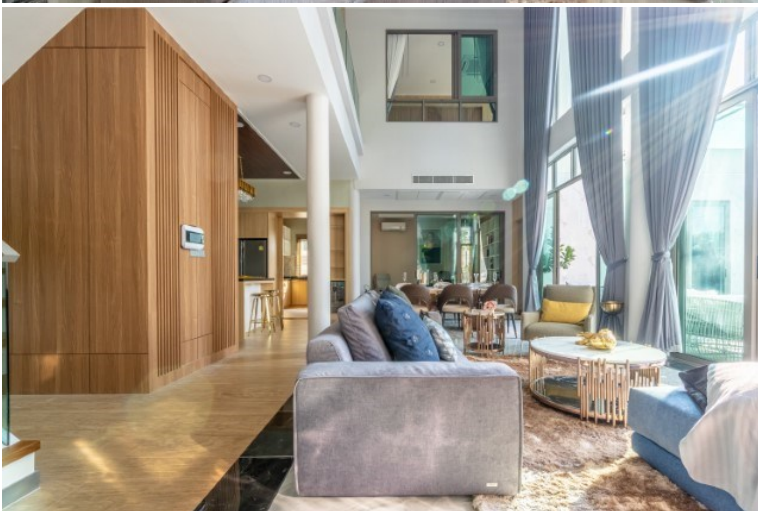

98 เลควิลล์ มาบประชัน พัทยา

อ้างอิง: 73081
ชชโล: 73081

ภาพรวม

- ประเภท: บ้าน
- พื้นที่: East Pattaya
- ตำแหน่งที่ตั้ง: Pattaya East
- ขนาดพื้นที่ที่มั่งเลน: 400 ตร.ม.
- ขนาดที่ดิน: 514.4 ตร.ม.
- ชั้น: 2
- ห้องนอน: 4
- ห้องน้ำ: 5
- ห้องเริงเล่น: 2
- ประเภทห้องครัว: ห้องครัวยุโรป
- ประเภทการตกแต่ง: เฟอร์นิเจอร์ตกแต่งครบ
- ประเภทวิว: วิวสระน้ำ
- ราคาขาย: ฿ 23,800,000
- ราคา / ตารางเมตร: ฿ 59,500