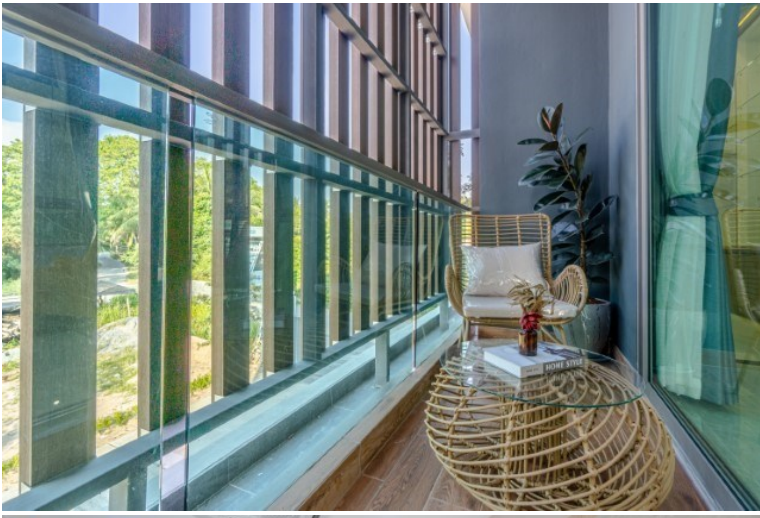

98 เลควิลล์ มาบประชัน พัทยา

อ้างอิง: 73081
ชชโล: 73081

ภาพรวม

- ประเภท: บ้าน
- พื้นที่: East Pattaya
- ตำแหน่งที่ตั้ง: Pattaya East
- ขนาดพื้นที่ที่มั่งเลน: 400 ตร.ม.
- ขนาดที่ดิน: 514.4 ตร.ม.
- ชั้น: 2
- ห้องนอน: 4
- ห้องน้ำ: 5
- ห้องเริงเล่น: 2
- ประเภทห้องครัว: ห้องครัวยุโรป
- ประเภทการตกแต่ง: เฟอร์นิเจอร์ตกแต่งครบ
- ประเภทวิว: วิวสระน้ำ
- ราคาขาย: ฿ 23,800,000
- ราคา / ตารางเมตร: ฿ 59,500