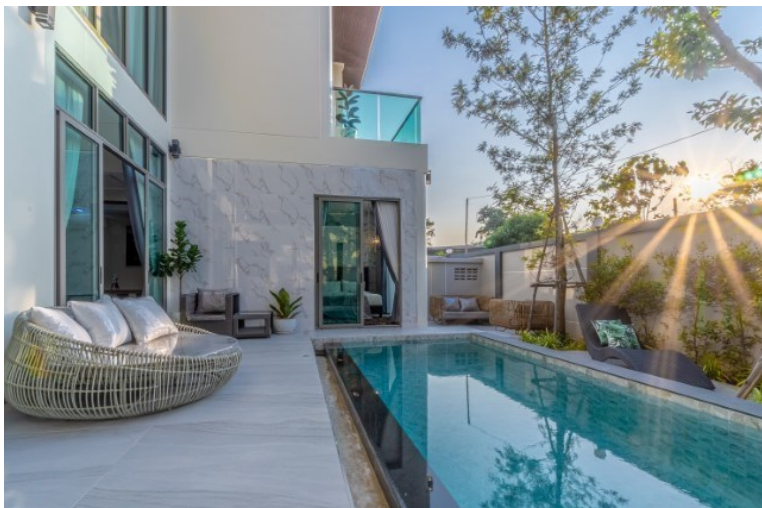

98 เลควิลล์ มาบประชัน พัทยา

อ้างอิง: 73081
ชชโล: 73081

ภาพรวม

- ประเภท: บ้าน
- พื้นที่: East Pattaya
- ตำแหน่งที่ตั้ง: Pattaya East
- ขนาดพื้นที่ที่มั่งเลน: 400 ตร.ม.
- ขนาดที่ดิน: 514.4 ตร.ม.
- ชั้น: 2
- ห้องนอน: 4
- ห้องน้ำ: 5
- ห้องเริงเล่น: 2
- ประเภทห้องครัว: ห้องครัวยุโรป
- ประเภทการตกแต่ง: เฟอร์นิเจอร์ตกแต่งครบ
- ประเภทวิว: วิวสระน้ำ
- ราคาขาย: ฿ 23,800,000
- ราคา / ตารางเมตร: ฿ 59,500