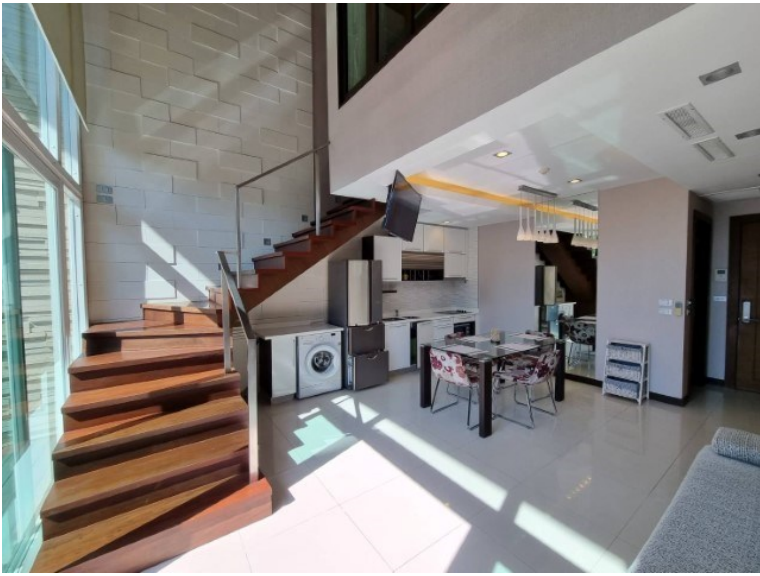

## ภาพรวม

- ประเภท: คอนโด
- พื้นที่: Jomtien
- ขนาดพื้นที่นั่งเล่น: 69.69 ตร.ม.
- ชั้นที่: 1
- ห้องนอน: 1
- ห้องน้ำ: 2
- ประเภทห้องครัว: ห้องครัวยุโรป
- ประเภทการตกแต่ง: เฟอริโนเจอร์ตกแต่งครบ
- ประเภทวิว: วิวสระน้ำ
- ราคาขาย: ฿ 6,500,000
- ราคา / ตารางเมตร: ฿ 93,270