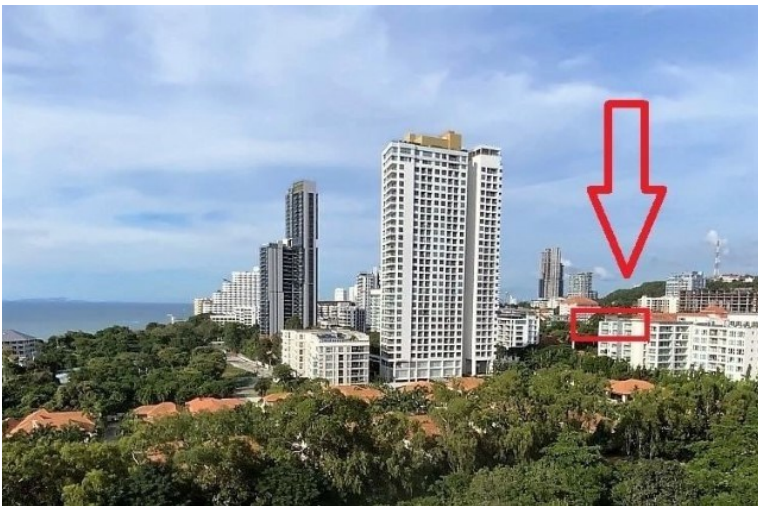

# คอนโด ชั้นเซท บูเลอวาร์ด เรสซิเดนซ์

อ้างอิง: 72945  
ชนิด: 72945

## ภาพรวม

- ประเภท: คอนโด
- พื้นที่: Pratumnak Hill
- ขนาดพื้นที่ที่นับถึน: 103 ตร.ม.
- ชั้นที่: 8
- ห้องนอน: 2
- ห้องน้ำ: 2
- ประเภทห้องครัว: ห้องครัวยุโรป
- ประเภทการตกแต่ง: เฟอริเนเจอร์ตกแต่งครบ
- ประเภทวิว: วิวทะเล
- ราคาขาย: ฿ 8,800,000
- ราคา / ตารางเมตร: ฿ 85,437