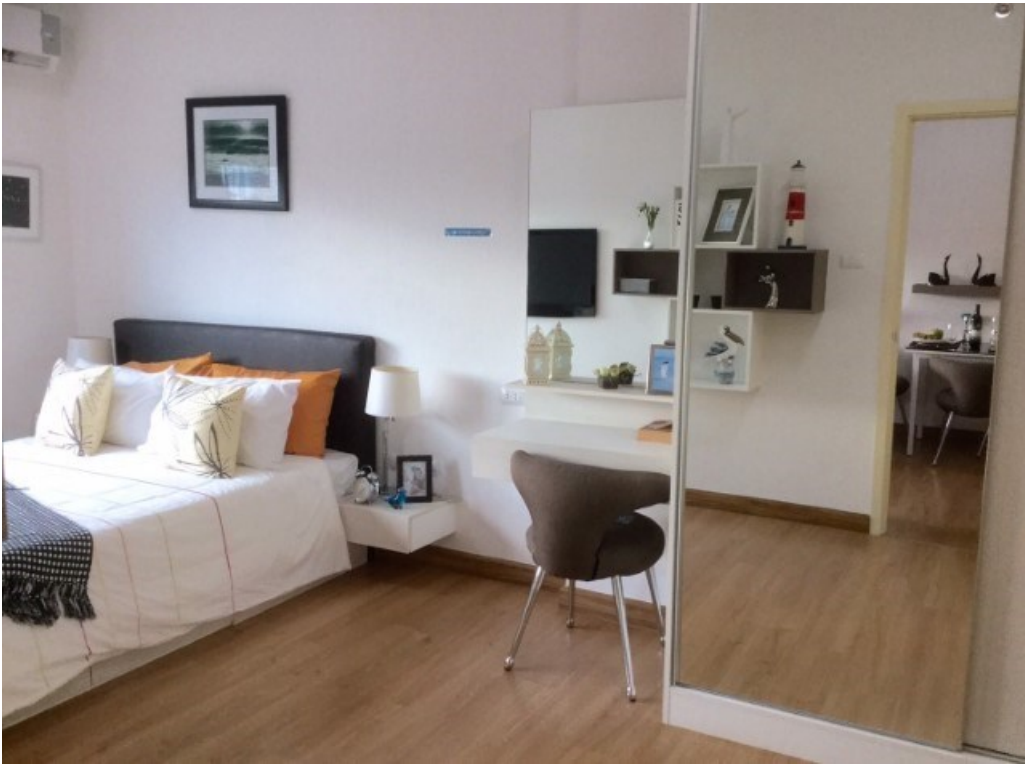

## ภาพรวม

- ประเภท: คอนโด
- พื้นที่: Jomtien
- ตำแหน่งที่ตั้ง: Jomtien
- ขนาดพื้นที่ที่นึ่งเล่น: 45 ตร.ม.
- ชั้นที่: 27
- ห้องนอน: 1
- ห้องน้ำ: 1
- ประเภทห้องครัว: ห้องครัวยุโรป
- ประเภทการตกแต่ง: เฟอร์นิเจอร์ตกแต่งครบ
- ประเภทวิว: วิวทะเล
- ราคาขาย: ฿ 2,950,000
- ราคา / ตารางเมตร: ฿ 65,556

เครื่องปรับอากาศ

น้ำร้อนทุกจุด

เครื่องซักผ้า

เคเบิลทีวี / ทีวีดาวเทียม

ผ้าปูที่นอน

ชั้นสูง

วิวทะเล

ลานจอดรถ