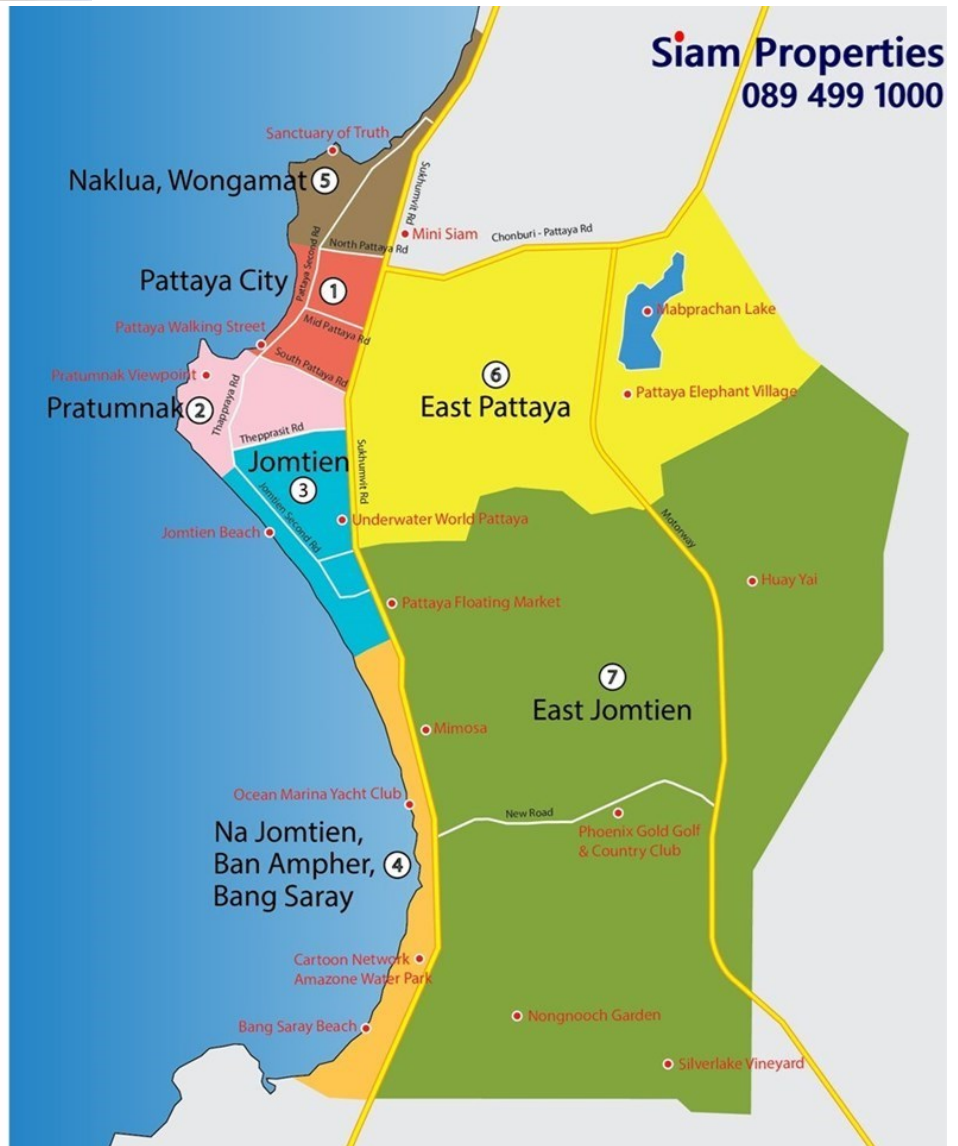

# แกรนด์ คอนโด

อ้างอิง: 72713  
ชวล: 72713

## ภาพรวม

- ประเภท: ทาวน์เฮ้าส์
- พื้นที่: Jomtien
- ตำแหน่งที่ตั้ง: Jomtien
- ขนาดพื้นที่นั่งเล่น: 900 ตร.ม.
- ขนาดที่ดิน: 407.6 ตร.ม.
- ชั้น: 4
- ห้องนอน: 7
- ห้องน้ำ: 5
- ประเภทการตกแต่ง: พร้อมเฟอร์นิเจอร์บางส่วน
- ราคาขาย: ฿ 45,000,000
- ราคา / ตารางเมตร: ฿ 50,000

- 1 Pattaya City
- 2 Pratumnak
- 3 Jomtien
- 4 Na Jomtien, Ban Ampher, Bang Saray
- 5 Naklua, Wongamat
- 6 East Pattaya
- 7 East Jomtien

- เครื่องปรับอากาศ