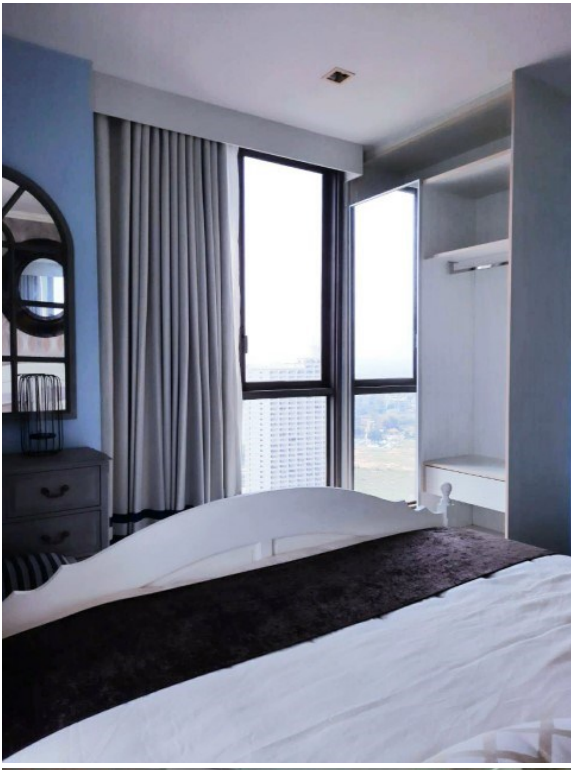

## ภาพรวม

- ประเภท: คอนโด
- พื้นที่: Wong Amat
- ขนาดพื้นที่ที่นับเลข: 55.93 ตร.ม.
- ชั้นที่: 31
- ห้องนอน: 1
- ห้องน้ำ: 1
- ประเภทห้องครัว: ห้องครัวยุโรป
- ประเภทการตกแต่ง: เฟอร์นิเจอร์ตกแต่งครบ
- ประเภทวิว: วิวทะเล
- ราคาขาย: ฿ 7,390,000
- ราคา / ตารางเมตร: ฿ 132,129