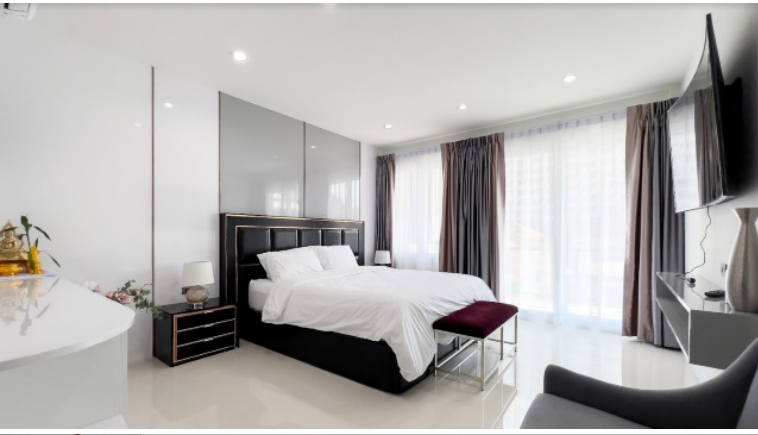

รอยัล ปาร์ค วิลเลจ

อ้างอิง: 72448
ชวลิต: 72448

ภาพรวม

- ประเภท: บ้าน
- พื้นที่: Jomtien
- ขนาดพื้นที่นึ่งเลน: 700 ตร.ม.
- ขนาดที่ดิน: 372 ตร.ม.
- ชั้น: 2
- ห้องนอน: 5
- ห้องน้ำ: 6
- ประเภทห้องครัว: ห้องครัวยุโรป
- ประเภทการตกแต่ง: เฟอ์นิเจอร์ตกแต่งครบ
- ราคาขาย: ฿ 23,900,000
- ราคา / ตารางเมตร: ฿ 34,143