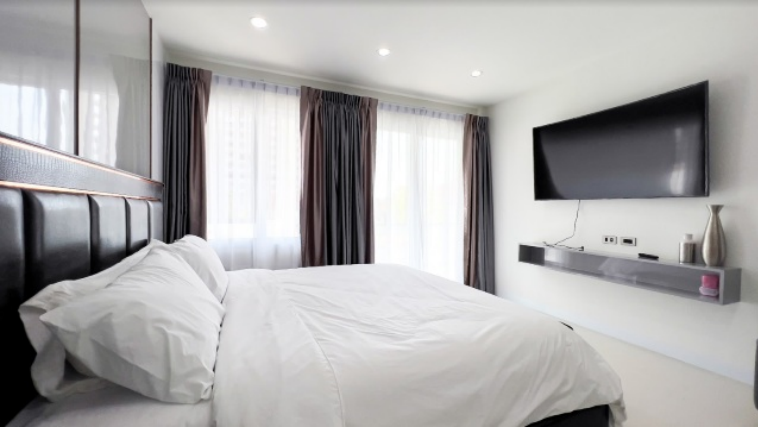

รอยัล ปาร์ค วิลเลจ

อ้างอิง: 72448
ชวลิต: 72448

ภาพรวม

- ประเภท: บ้าน
- พื้นที่: Jomtien
- ขนาดพื้นที่นึ่งเลน: 700 ตร.ม.
- ขนาดที่ดิน: 372 ตร.ม.
- ชั้น: 2
- ห้องนอน: 5
- ห้องน้ำ: 6
- ประเภทห้องครัว: ห้องครัวยุโรป
- ประเภทการตกแต่ง: เฟอ์นิเจอร์ตกแต่งครบ
- ราคาขาย: ฿ 23,900,000
- ราคา / ตารางเมตร: ฿ 34,143