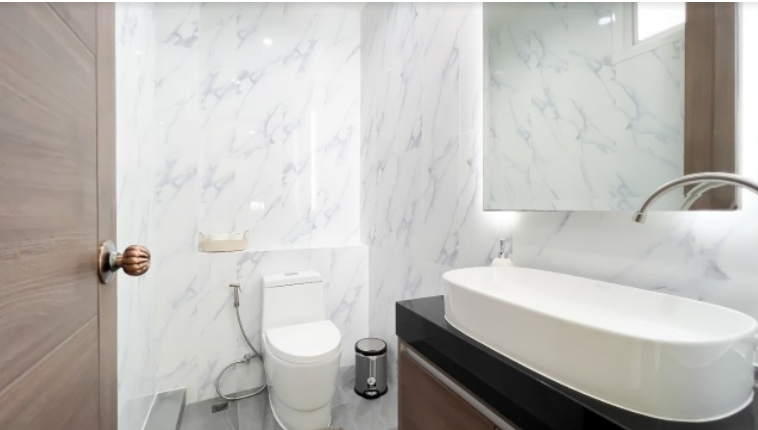

รอยัล ปาร์ค วิลเลจ

อ้างอิง: 72448
ชวลิต: 72448

ภาพรวม

- ประเภท: บ้าน
- พื้นที่: Jomtien
- ขนาดพื้นที่นึ่งเลน: 700 ตร.ม.
- ขนาดที่ดิน: 372 ตร.ม.
- ชั้น: 2
- ห้องนอน: 5
- ห้องน้ำ: 6
- ประเภทห้องครัว: ห้องครัวยุโรป
- ประเภทการตกแต่ง: เฟอ์นิเจอร์ตกแต่งครบ
- ราคาขาย: ฿ 23,900,000
- ราคา / ตารางเมตร: ฿ 34,143