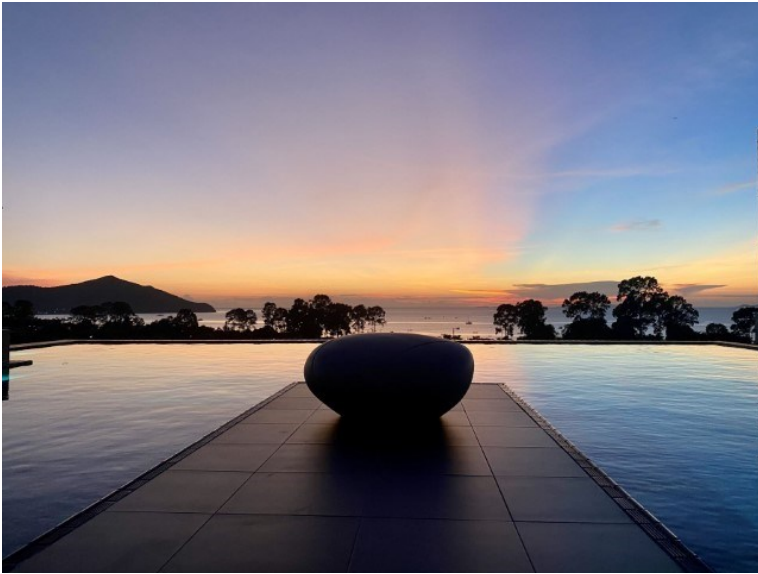

ซีรีส์ราย บางเสร่

อ้างอิง: 72378
ชชโล: 72378

ภาพรวม

- ประเภท: คอนโด
- พื้นที่: Bangsaray
- ตำแหน่งที่ตั้ง: Bang Saray
- ขนาดพื้นที่นั่งเล่น: 70.9 ตร.ม.
- ชั้นที่: 7
- ห้องนอน: 2
- ห้องน้ำ: 2
- ประเภทห้องครัว: ห้องครัวยุโรป
- ประเภทการตกแต่ง: เฟอร์นิเจอร์ตกแต่งครบ
- ประเภทวิว: วิวทะเล
- ราคาขาย: ฿ 5,499,000
- ราคา / ตารางเมตร: ฿ 77,560