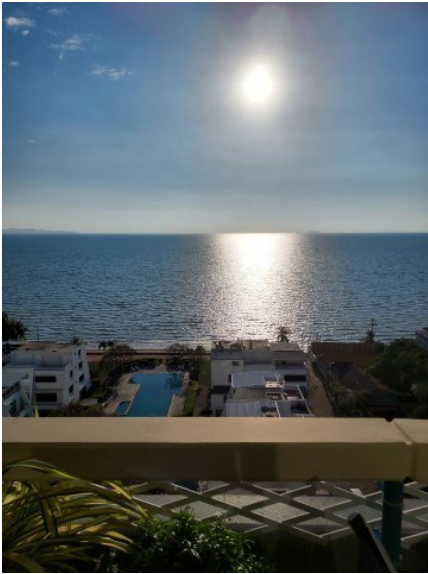

ชมทะเล รีสอร์ท

อ้างอิง: 72140
รหัส: 72140

ภาพรวม

- ประเภท: คอนโด
- พื้นที่: Jomtien
- ตำแหน่งที่ตั้ง: Jomtien
- ขนาดพื้นที่นั่งเล่น: 121 ตร.ม.
- ชั้นที่: 9
- ห้องนอน: 2
- ห้องน้ำ: 2
- ประเภทห้องครัว: ห้องครัวยุโรป
- ประเภทการตกแต่ง: พร้อมเฟอร์นิเจอร์บางส่วน
- ประเภทวิว: วิวทะเล
- ราคาขาย: ฿ 8,995,000
- ราคา / ตารางเมตร: ฿ 74,339

- 1 Pattaya City
- 2 Pratumnak
- 3 Jomtien
- 4 Na Jomtien, Ban Amphur, Bang Saray
- 5 Naklua, Wongamat
- 6 East Pattaya
- 7 East Jomtien

- เครื่องปรับอากาศ
- น้ำร้อนทุกจุด
- เครื่องซักผ้า
- เคเบิลทีวี / ทีวีดาวเทียม
- ผ้าปูที่นอน
- ตู้เย็น
- วิวทะเล
- ลานจอดรถ
- ระเบียง
- สระว่ายน้ำ/สระว่ายน้ำส่วนตัว
- ห้องอาหาร
- ห้องนั่งเล่น
- รถปิกอัพ, รักษาความปลอดภัยตลอด 24 ชั่วโมง
- น้ำประปา
- ไฟฟ้า
- อินเทอร์เน็ตสามารถใช้งานได้
- ร้านค้า/มินิมาร์ท
- ร้านอาหาร