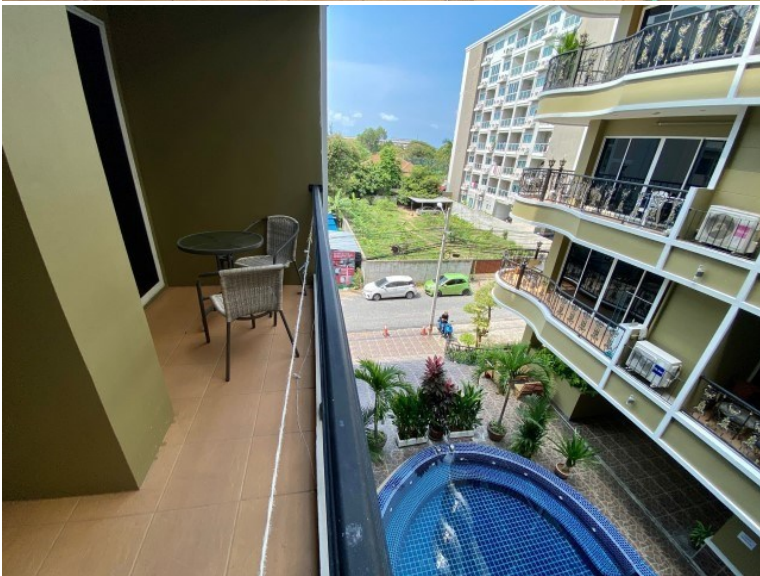

สยามโอเรียนทอลทวิน

อ้างอิง: 71941
รหัส: 71941

ภาพรวม

- ประเภทคอนโด
- พื้นที่ Pratumnak Hill
- ขนาดพื้นที่นั่งเล่น 88 ตร.ม.
- ห้องนอน 1
- ห้องน้ำ 1
- ประเภทห้องครัว หิ้งครัวยุโรป
- ประเภทการตกแต่งฟอร์นิเจอร์ ตกแต่งครบ
- ประเภทวิววิวสระน้ำ
- ราคาขาย ฿ 1,690,000
- ราคา / ตารางเมตร ฿ 44,474

เพื่อความบันเทิง

- เเคเบิ้ลทีวี / ทีวีดาวเทียม

เฟอร์นิเจอร์

- ผ้าม่าน

ด้านนอก

- ลานจอดรถ
- ระเบียง

สิ่งอำนวยความสะดวก

- สระว่ายน้ำน้ำเย็น
- ห้องฟิตเนส