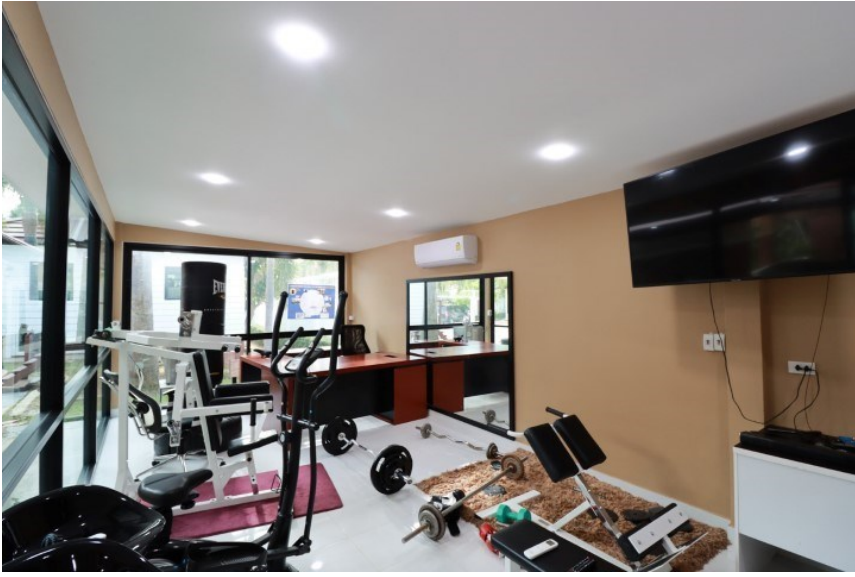

มาบประชัน

อ้างอิง: 70307
ชชโล: 70307

ภาพรวม

- ประเภท: บ้าน
- พื้นที่: East Pattaya
- ตำแหน่งที่ตั้ง: Pattaya East
- ขนาดพื้นที่นั้่งเล่่น: 550 ตร.ม.
- ขนาดที่ดิน: 1200 ตร.ม.
- ชั้น: 2
- ห้องนอน: 5
- ห้องน้ำ: 7
- ห้องเ้่งเล่่น: 3
- ประเภทห้องครั้ว: ห้องครั้วยุโรป
- ประเภทการตกแต่ง: เฟอร์นิเจอร์ตกแต่งครบ
- ประเภทวิว: วิวสระน้ำ
- ราคาขาย: ฿ 33,000,000
- ราคา / ตารางเมตร: ฿ 60,000

ห้องพิตเนส
สระว่ายน้ำส่วนตัว
ห้องอาหาร
ห้องน้ำในตัว
ห้องเพื่อความบันเทิง
ห้องนั่งเล่น
ห้องแม่บ้าน
ออฟฟิศ/ห้องเรียน
ประตูรีโมท
ระบบคีบอร์ด
กล้องวงจรปิด
น้ำปะปา
ไฟฟ้า
อินเทอร์เน็ตสามารถใช้ได้
ร้านค้ามินิมาร์ท
ร้านอาหาร