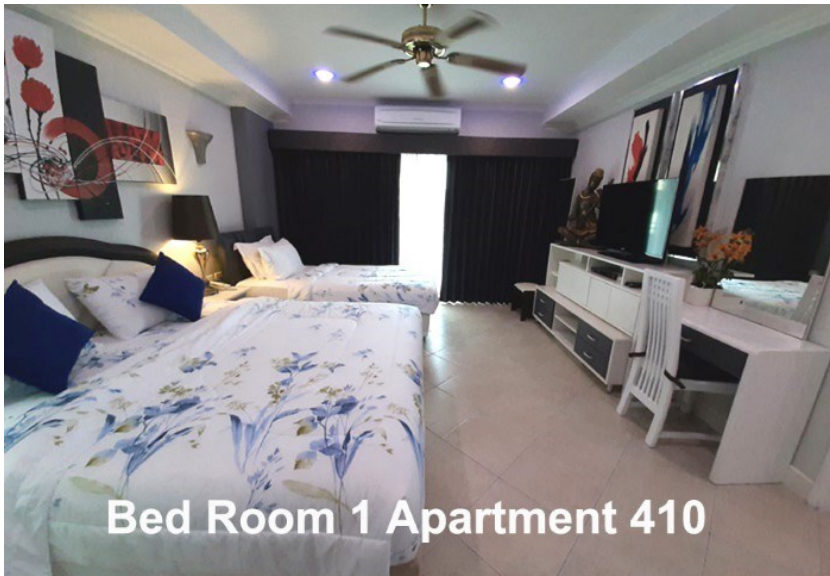

คอนโด วิหะเลเรสซิเดนซ์ 6

อ้างอิง: 70233
รหัส: 70233

ภาพรวม

- ประเภทคอนโด
- พื้นที่ Wong Amat
- ตำแหน่งที่ตั้ง Wong Amat
- ขนาดพื้นที่นั่งเล่น 10 ตร.ม.
- ชั้นที่: 4
- ห้องนอน 2
- ห้องน้ำ 2
- ประเภทห้องครัวห้องครัวยุโรป
- ประเภทการตกแต่งฟอร์นิเจอร์ตกแต่งครบ
- ประเภทวิววิวสะพาน
- ราคาขาย ฿ 6,200,000
- ราคา / ตารางเมตร: 56,364

ราคาค่าเช่า

- รายเดือน ฿ 35,000 / เดือน

- 1 Pattaya City
- 2 Pratumnak
- 3 Jomtien
- 4 Na Jomtien, Ban Amphur, Bang Saray
- 5 Naklua, Wongamat
- 6 East Pattaya
- 7 East Jomtien

Apartment 410

Apartment 410

Apartment 410

Apartment 410

Bed Room 1 Apartment 410

Bed Room 1 Apartment 410

Bed Room 1 Apartment 410

Bed Room 1 Apartment 410

Bed Room 2 Apartment 410

Bath Room 1 Apartment 410

Bath Room 2 Apartment 410

เครื่องใช้ไฟฟ้า

- เครื่องปรับอากาศ
- น้ำร้อนทกจุด
- เครื่องซักผ้า

เพื่อความบันเทิง

- เคมبلทีวี / ทีวีดาวเทียม

เฟอร์นิเจอร์

- ผ้าผ่าน

ด้านนอก