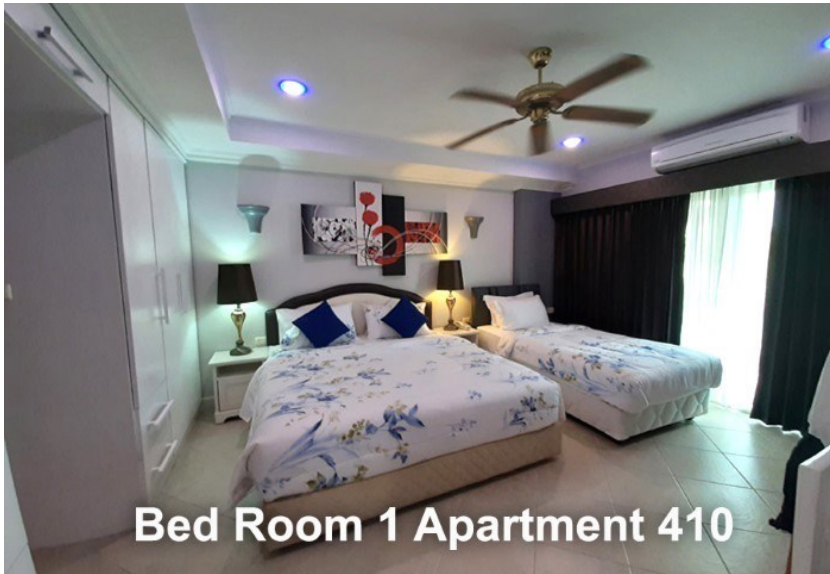

คอนโด วิหะเลเรสซิเดนซ์ 6

อ้างอิง: 70233
รหัส: 70233

ภาพรวม

- ประเภทคอนโด
- พื้นที่ Wong Amat
- ตำแหน่งที่ตั้ง Wong Amat
- ขนาดพื้นที่นั่งเล่น 10 ตร.ม.
- ชั้นที่: 4
- ห้องนอน 2
- ห้องน้ำ 2
- ประเภทห้องครัวห้องครัวยุโรป
- ประเภทการตกแต่งฟอร์นิเจอร์ตกแต่งครบ
- ประเภทวิววิวสะพาน
- ราคาขาย ฿ 6,200,000
- ราคา / ตารางเมตร: 56,364

ราคาค่าเช่า

- รายเดือน ฿ 35,000 / เดือน

- 1 Pattaya City
- 2 Pratumnak
- 3 Jomtien
- 4 Na Jomtien, Ban Amphur, Bang Saray
- 5 Naklua, Wongamat
- 6 East Pattaya
- 7 East Jomtien

Apartment 410

Apartment 410

Apartment 410

Apartment 410

Bed Room 1 Apartment 410

Bed Room 1 Apartment 410

Bed Room 1 Apartment 410

Bed Room 1 Apartment 410

Bed Room 2 Apartment 410

Bath Room 1 Apartment 410

Bath Room 2 Apartment 410

เครื่องใช้ไฟฟ้า

- เครื่องปรับอากาศ
- น้ำร้อนทกจุด
- เครื่องซักผ้า

เพื่อความบันเทิง

- เคมبلทีวี / ทีวีดาวเทียม

เฟอร์นิเจอร์

- ผ้าผ่าน

ด้านนอก