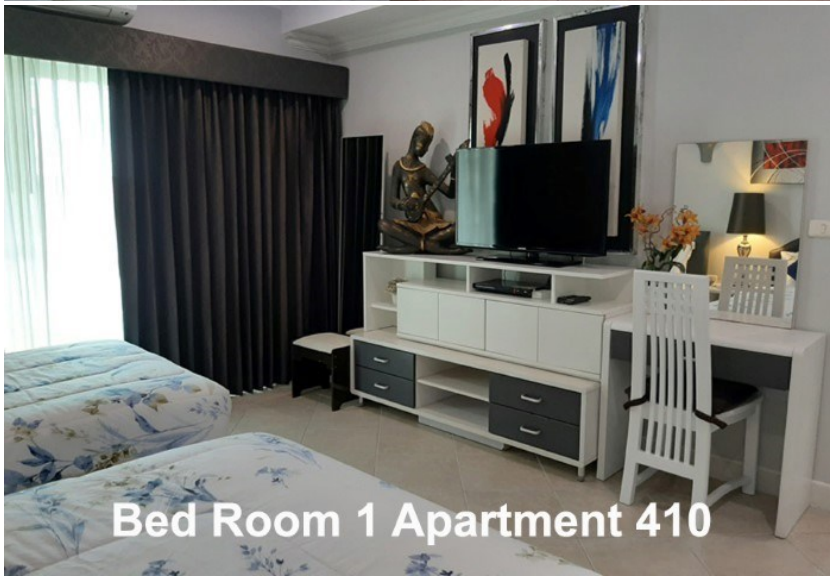

คอนโด วิหะเลเรสซิเดนซ์ 6

อ้างอิง: 70233
รหัส: 70233

ภาพรวม

- ประเภทคอนโด
- พื้นที่ Wong Amat
- ตำแหน่งที่ตั้ง Wong Amat
- ขนาดพื้นที่นั่งเล่น 10 ตร.ม.
- ชั้นที่: 4
- ห้องนอน 2
- ห้องน้ำ 2
- ประเภทห้องครัวห้องครัวยุโรป
- ประเภทการตกแต่งฟอร์นิเจอร์ตกแต่งครบ
- ประเภทวิววิวสะพาน
- ราคาขาย ฿ 6,200,000
- ราคา / ตารางเมตร: 56,364

Apartment 410

Apartment 410

Bed Room 1 Apartment 410

Bed Room 1 Apartment 410

Bed Room 1 Apartment 410

Bed Room 1 Apartment 410

Bed Room 2 Apartment 410

Bath Room 1 Apartment 410

Bath Room 2 Apartment 410

เครื่องใช้ไฟฟ้า

- เครื่องปรับอากาศ
- น้ำร้อนทกจุด
- เครื่องซักผ้า

เพื่อความบันเทิง

- เคมبلทีวี / ทีวีดาวเทียม

เฟอร์นิเจอร์

- ผ้าผ่าน

ด้านนอก