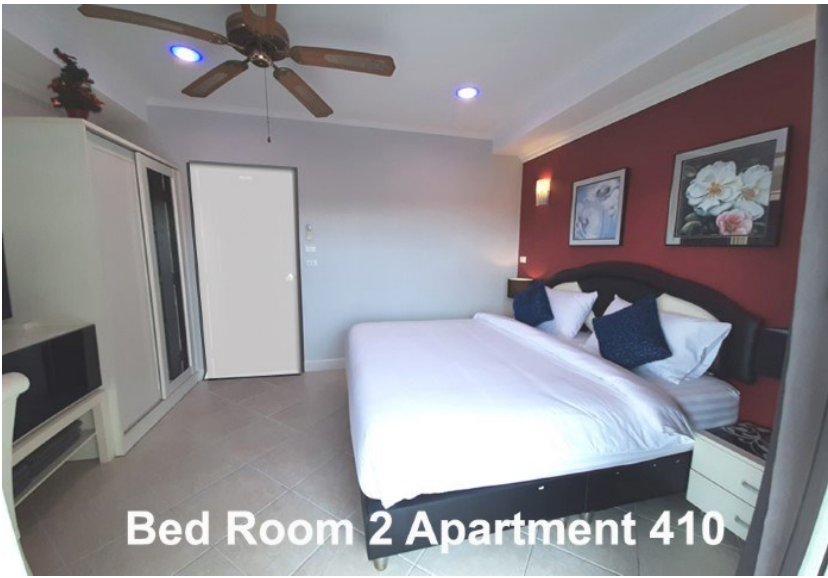

คอนโด วิหะเลเรสซิเดนซ์ 6

อ้างอิง: 70233
รหัส: 70233

ภาพรวม

- ประเภทคอนโด
- พื้นที่ Wong Amat
- ตำแหน่งที่ตั้ง Wong Amat
- ขนาดพื้นที่นั่งเล่น 10 ตร.ม.
- ชั้นที่: 4
- ห้องนอน 2
- ห้องน้ำ 2
- ประเภทห้องครัวห้องครัวยุโรป
- ประเภทการตกแต่งฟอร์นิเจอร์ตกแต่งครบ
- ประเภทวิววิวสะพาน
- ราคาขาย ฿ 6,200,000
- ราคา / ตารางเมตร: 56,364

Apartment 410

Apartment 410

Bed Room 1 Apartment 410

Bed Room 1 Apartment 410

Bed Room 1 Apartment 410

Bed Room 1 Apartment 410

Bed Room 2 Apartment 410

Bath Room 1 Apartment 410

Bath Room 2 Apartment 410

เครื่องใช้ไฟฟ้า

- เครื่องปรับอากาศ
- น้ำร้อนทกจุด
- เครื่องซักผ้า

เพื่อความบันเทิง

- เคมبلทีวี / ทีวีดาวเทียม

เฟอร์นิเจอร์

- ผ้าผ่าน

ด้านนอก