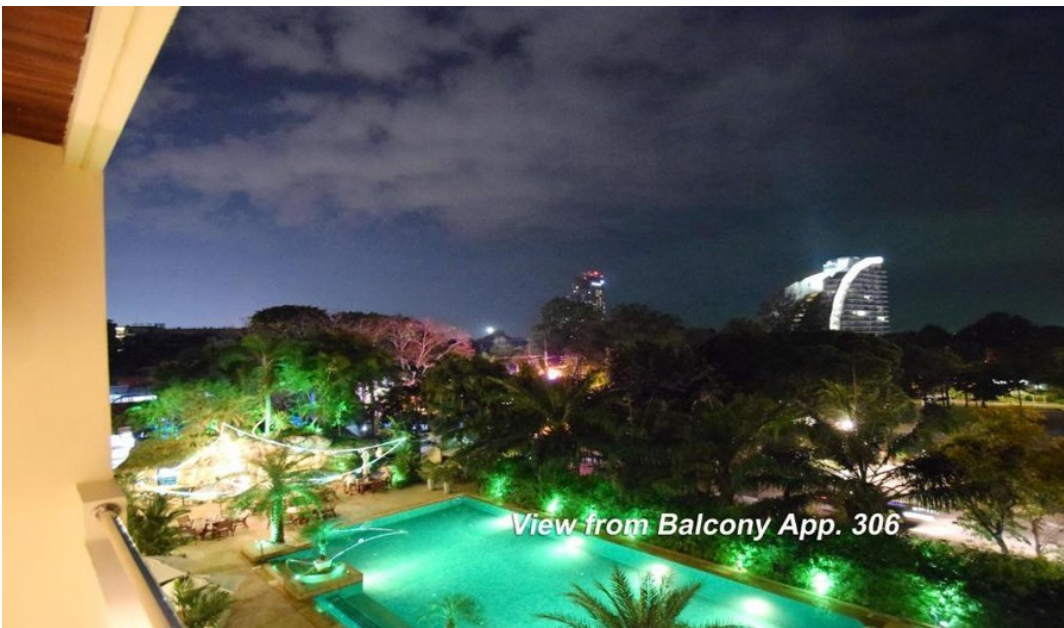

ราคาค่าเช่า

- รายเดือน ฿ 28,000 / เดือน