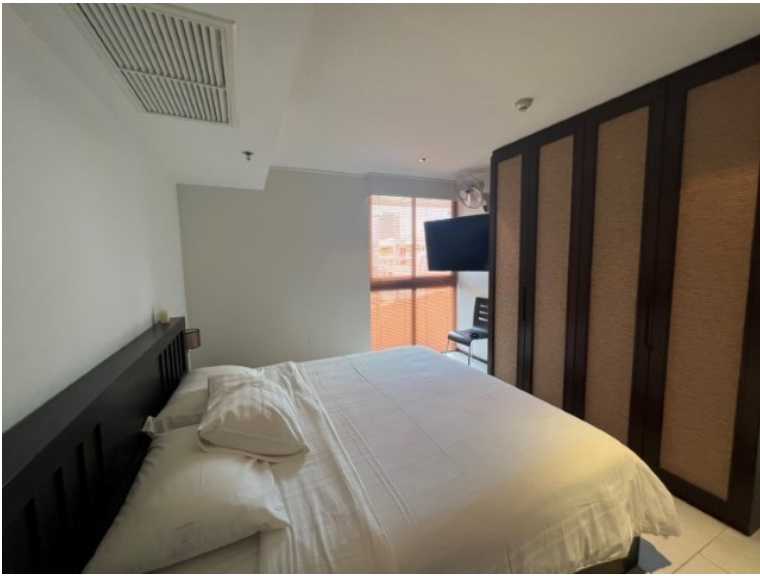

## ภาพรวม

- ประเภท: คอนโด
- พื้นที่: เมืองพัทยา
- ตำแหน่งที่ตั้ง: Pattaya City
- ขนาดพื้นที่ที่มั่งเลน: 68.25 ตร.ม.
- ชั้นที่: 12
- ห้องนอน: 1
- ห้องน้ำ: 1
- ประเภทห้องครัว: ห้องครัวยุโรป
- ประเภทการตกแต่ง: เฟอร์นิเจอร์ตกแต่งครบ
- ประเภทวิว: วิวทะเล
- ราคาขาย: ฿ 7,900,000
- ราคา / ตารางเมตร: ฿ 115,751