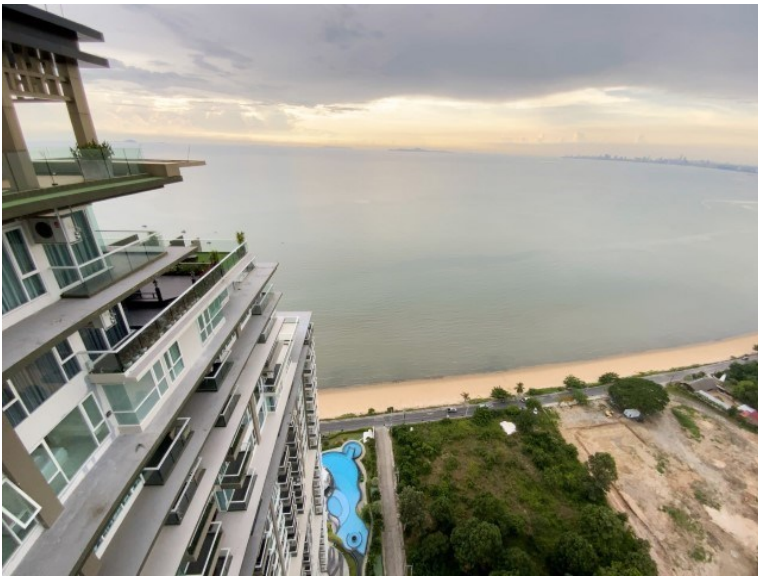

เดลมาร์ บางเสร่บีช บีชฟรอนท์ คอนโดมิเนียม

อ้างอิง: 69788
รหัส: 69788

ภาพรวม

- ประเภทคอนโด
- พื้นที่ Bangsaray
- ตำแหน่งที่ตั้ง Bang Saray
- ขนาดพื้นที่นั่งเล่น 51 ตร.ม.
- ชั้นที่: 10
- ห้องนอน: 1
- ห้องน้ำ: 1
- ประเภทห้องครัว ห้องครัวยุโรป
- ประเภทการตกแต่งฟอร์นิเจอร์ ตกแต่งครบ
- ประเภทวิววิวดทะเล