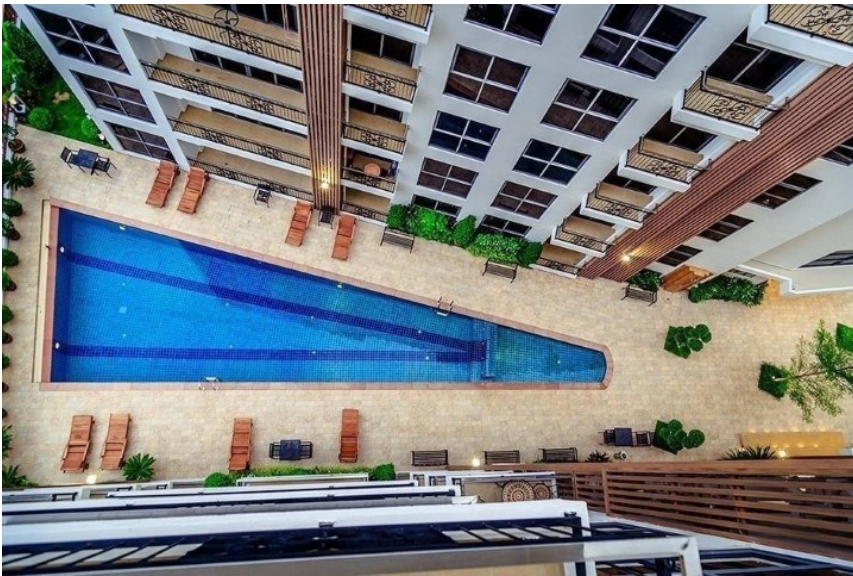

ชุด การ์เดน พระตำหนัก

อ้างอิง: 69344
รหัส: 69344

ภาพรวม

- ประเภทคอนโด
- พื้นที่ Pratumnak Hill
- ตำแหน่งที่ตั้งPratumnak Hill
- ขนาดพื้นที่นั่งเล่น85 ตร.ม.
- ชั้นที่:4
- ห้องนอน:1
- ห้องน้ำ:1
- ประเภทห้องครัวห้องครัวยุโรป
- ประเภทการตกแต่งเฟอร์นิเจอร์ตกแต่งครบ
- ราคาขาย฿ 2,900,000
- ราคา / ตารางเมตร฿: 82,857

- 1 Pattaya City
- 2 Pratumnak
- 3 Jomtien
- 4 Na Jomtien, Ban Amphet, Bang Saray
- 5 Naklua, Wongamat
- 6 East Pattaya
- 7 East Jomtien

เครื่องใช้ไฟฟ้า

- เครื่องปรับอากาศ
- น้ำร้อนทกจุด

เพื่อความบันเทิง