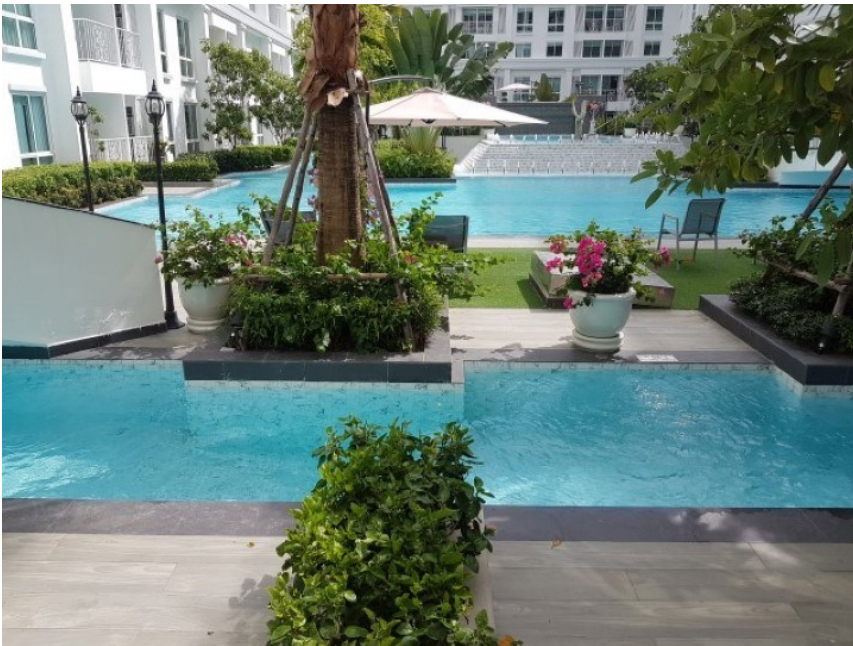

ดี โอเรียนท์ รีสอร์ท แอนด์ สปา

อ้างอิง: 69040
รหัส: 69040

ภาพรวม

- ประเภทคอนโด
- พื้นที่ Jomtien
- ตำแหน่งที่ตั้ง Jomtien
- ขนาดพื้นที่ 6 ตร.ม.
- ชั้นที่: 3
- ห้องนอน: 1
- ห้องน้ำ: 1
- ประเภทห้องครัว ห้องครัวยุโรป
- ประเภทการตกแต่งเฟอร์นิเจอร์ ตกแต่งครบ
- ประเภทวิว วิวเมือง
- ราคาขาย ฿ 1,990,000
- ราคา / ตารางเมตร: 55,278