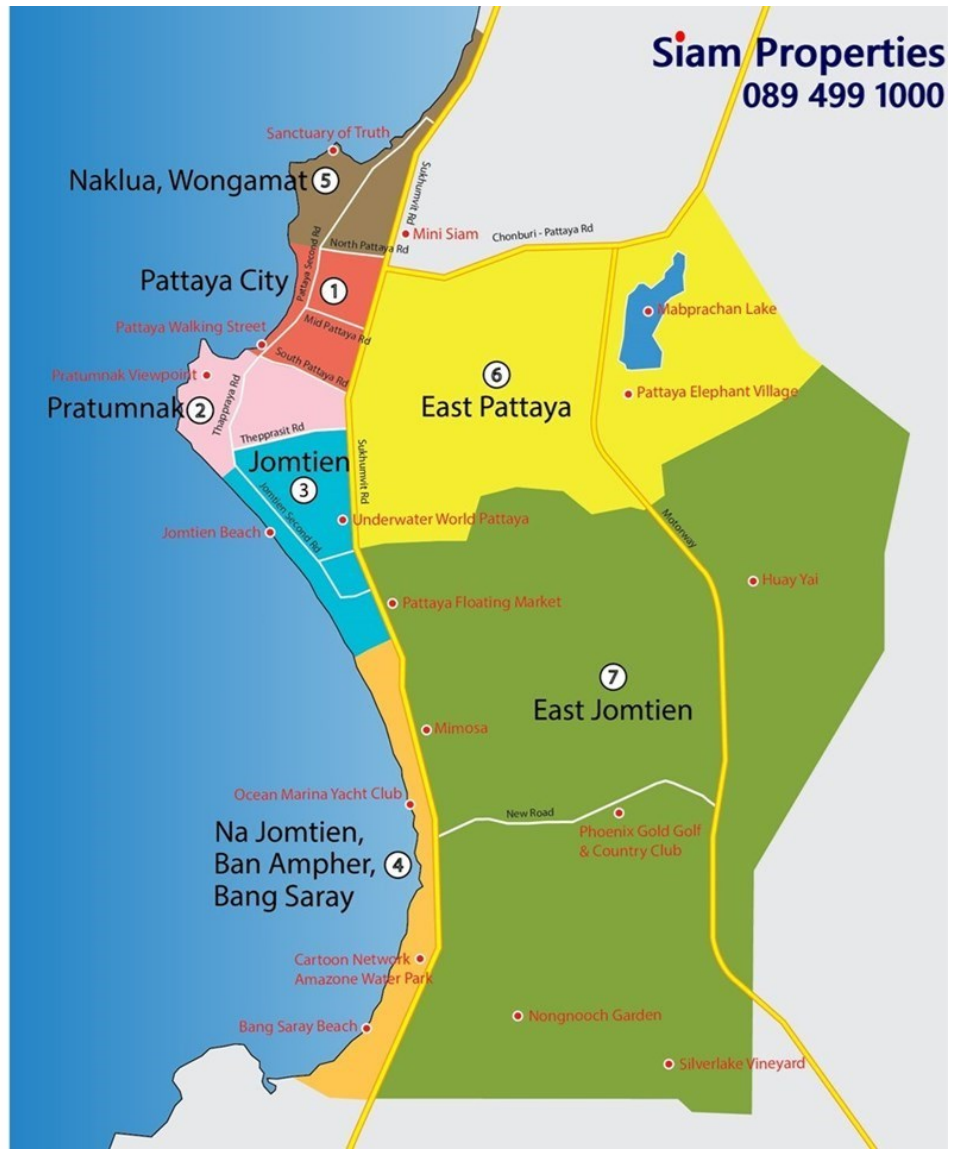

จอมเทียน ปลายา คอนโดเทล

อ้างอิง: 68784
รหัส: 68784

ภาพรวม

- ประเภทคอนโด
- พื้นที่ Jomtien
- ตำแหน่งที่ตั้ง Jomtien
- ขนาดพื้นที่นั่งเล่น 54 ตร.ม.
- ชั้นที่: 21
- ห้องนอนสตูดิโอ
- ห้องน้ำ: 1
- ประเภทห้องครัวห้องครัวยุโรป
- ประเภทการตกแต่งเฟอร์นิเจอร์ตกแต่งครบ
- ประเภทวิววิวดทะเล
- ราคาขาย ฿ 2,850,000
- ราคา / ตารางเมตร: 52,778

- 1 Pattaya City
- 2 Pratumnak
- 3 Jomtien
- 4 Na Jomtien, Ban Ampher, Bang Saray
- 5 Naklua, Wongamat
- 6 East Pattaya
- 7 East Jomtien

เครื่องใช้ไฟฟ้า

- เครื่องปรับอากาศ
- น้ำร้อนทกจุด

เพื่อความบันเทิง