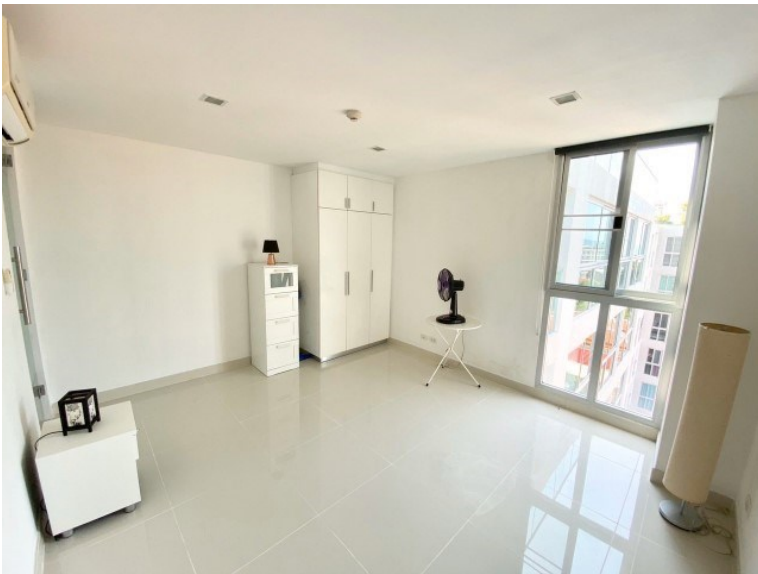

เครื่องใช้ไฟฟ้า

- เครื่องปรับอากาศ
- น้ำร้อนทุกจุด

เพื่อความบันเทิง

- เเคเบิลทีวี / ทีวีดาวเทียม

เฟอร์นิเจอร์