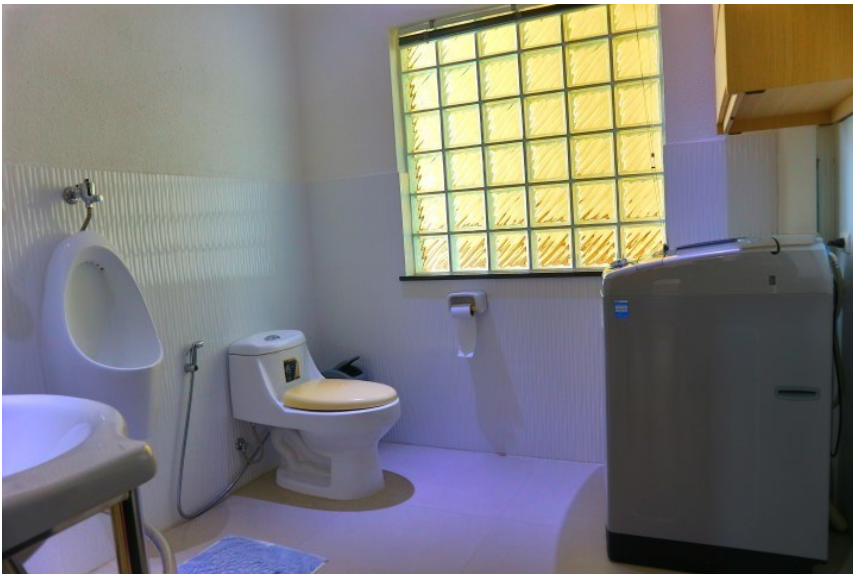

ไมอามีวิลล่า มาบประชัน พัทยา

อ้างอิง: 68511
ชวลี: 68511

ภาพรวม

- ประเภท: บ้าน
- พื้นที่: East Pattaya
- ตำแหน่งที่ตั้ง: Pattaya East
- ขนาดพื้นที่นํ้าลงเล่น: 550 ตร.ม.
- ขนาดที่ดิน: 640 ตร.ม.
- ชั้น: 2
- ห้องนอน: 4
- ห้องน้ำ: 5
- ประเภทห้องครัว: ห้องครัวยุโรป
- ประเภทการตกแต่ง: เฟอริไนเจอร์ตกแต่งครบ
- ราคาขาย: ฿ 13,000,000
- ราคา / ตารางเมตร: ฿ 23,636

ราคาเช่า

- รายเดือน: ฿ 70,000 / เดือน

- 1 Pattaya City
- 2 Pratumnak
- 3 Jomtien
- 4 Na Jomtien, Ban Amphur, Bang Saray
- 5 Naklua, Wongamat
- 6 East Pattaya
- 7 East Jomtien

- เครื่องปรับอากาศ
- น้ำร้อนทุกจุด
- เครื่องซักผ้า
- เคเบิลทีวี / ทีวีดาวเทียม
- ผ้าฝ้าย
- โรงรถ
- สวน
- เฉลียง
- ระเบียง
- สระว่ายน้ำส่วนตัว
- ห้องอาหาร
- ห้องนั่งเล่น
- ออฟฟิศ/ห้องเรียน
- ห้องเก็บของ
- รปภ. รักษาความปลอดภัยตลอด 24 ชั่วโมง
- น้ำประปา
- ไฟฟ้า
- อินเทอร์เน็ตสามารถใช้ได้
- ร้านค้ามินิมาร์ท
- ร้านอาหาร