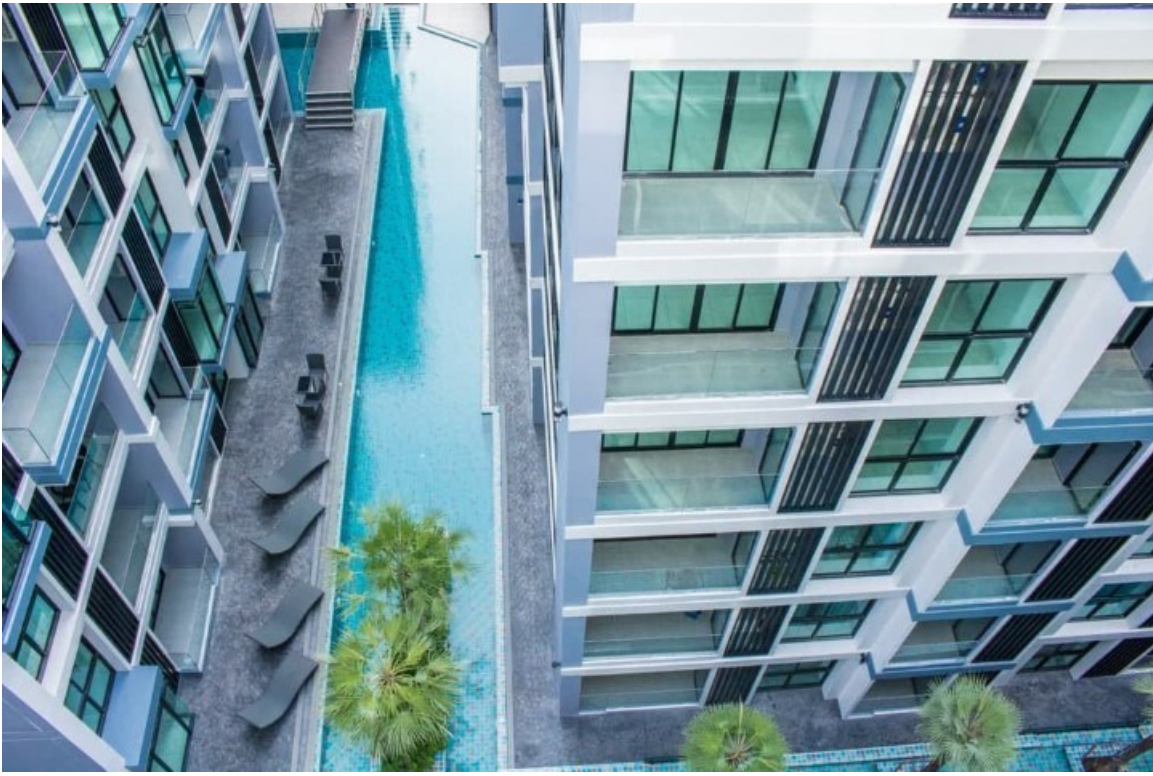

สยาม โอเรียนทอล ทropicคอลการ์เด็น

อ้างอิง: 68382

รหัส: 68382

ภาพรวม

- ประเภท: คอนโด
- พื้นที่: Pratumnak Hill
- ตำแหน่งที่ตั้ง: Pratumnak Hill
- ขนาดพื้นที่นั่งเล่น: 77 ตร.ม.
- ชั้นที่: 7
- ห้องนอน: 2
- ห้องน้ำ: 2
- ประเภทห้องครัว: ห้องครัวยุโรป
- ประเภทการตกแต่ง: เฟอร์นิเจอร์ตกแต่งครบ
- ประเภทวิว: วิวทะเลบางส่วน
- ราคาขาย: ฿ 3,600,000
- ราคา / ตารางเมตร: ฿ 46,753

- 1 Pattaya City
- 2 Pratumnak
- 3 Jomtien
- 4 Na Jomtien, Ban Amphet, Bang Saray
- 5 Naklua, Wongamat
- 6 East Pattaya
- 7 East Jomtien

เครื่องใช้ไฟฟ้า

- เครื่องปรับอากาศ
- น้ำร้อนทุกจุด

เพื่อความบันเทิง