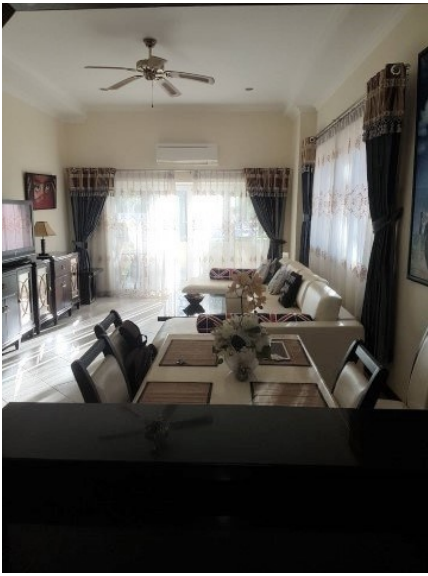

วิว ทะเล เรสซิเดนซ์คอมโดมิเนียม 2 จอมเทียน พัทยา

อ้างอิง: 68087
ชวลี: 68087

ภาพรวม

- ประเภท: คอนโด
- พื้นที่: Jomtien
- ตำแหน่งที่ตั้ง: Jomtien
- ขนาดพื้นที่นั่งเล่น: 96 ตร.ม.
- ชั้นที่: 1
- ห้องนอน: 1
- ห้องน้ำ: 1
- ประเภทห้องครัว: ห้องครัวยุโรป
- ประเภทการตกแต่ง: เฟอร์นิเจอร์ตกแต่งครบ
- ประเภทวิว: วิวเมือง
- ราคาขาย: ฿ 3,500,000
- ราคา / ตารางเมตร: ฿ 36,458

ราคาเช่า

- รายเดือน: ฿ 20,000 / เดือน

- 1 Pattaya City
- 2 Pratumnak
- 3 Jomtien
- 4 Na Jomtien, Ban Amphur, Bang Saray
- 5 Naklua, Wongamat
- 6 East Pattaya
- 7 East Jomtien

- เครื่องปรับอากาศ
- น้ำร้อนทุกจุด
- เคเบิลทีวี / ทีวีดาวเทียม
- ผ้าปูที่นอน
- ลานจอดรถ
- ระเบียง
- สระว่ายน้ำน้ำเย็นน้ำอุ่นกลางแจ้ง
- ห้องอาหาร
- ห้องนั่งเล่น
- รถปิกอัพ, รักษาความปลอดภัยตลอด 24 ชั่วโมง
- น้ำประปา
- ไฟฟ้า
- อินเทอร์เน็ตสามารถใช้งานได้
- ร้านค้ามีเนียมาร์ท
- ร้านอาหาร