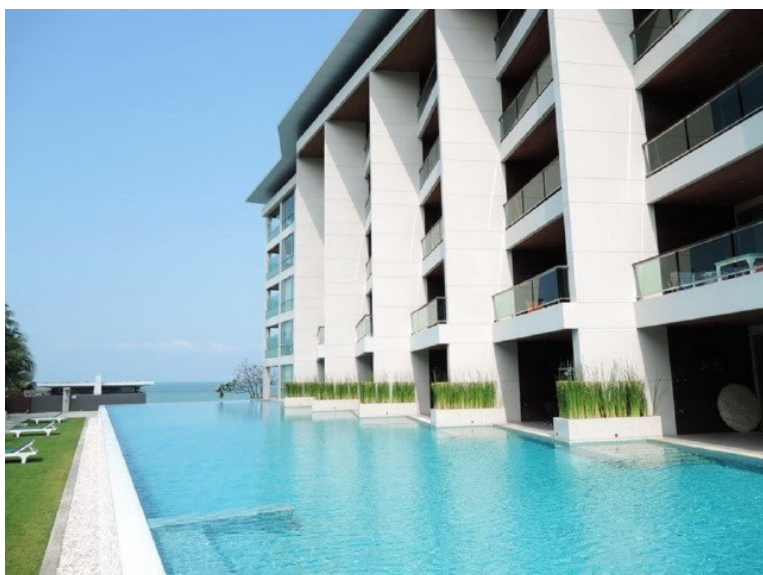

อัญญา บีชฟรอนท์ คอนโดมิเนียม

อ้างอิง: 67967
ชวลี: 67967

ภาพรวม

- ประเภท: คอนโด
- พื้นที่: Wong Amat
- ตำแหน่งที่ตั้ง: Wong Amat Beach
- ขนาดพื้นที่ที่นึ่งเล่น: 85 ตร.ม.
- ชั้นที่: 8
- ห้องนอน: 1
- ห้องน้ำ: 2
- ประเภทห้องครัว: ห้องครัวยุโรป
- ประเภทการตกแต่ง: เฟอร์นิเจอร์ตกแต่งครบ
- ประเภทวิว: วิวทะเล
- ราคาขาย: ฿ 6,500,000
- ราคา / ตารางเมตร: ฿ 76,471