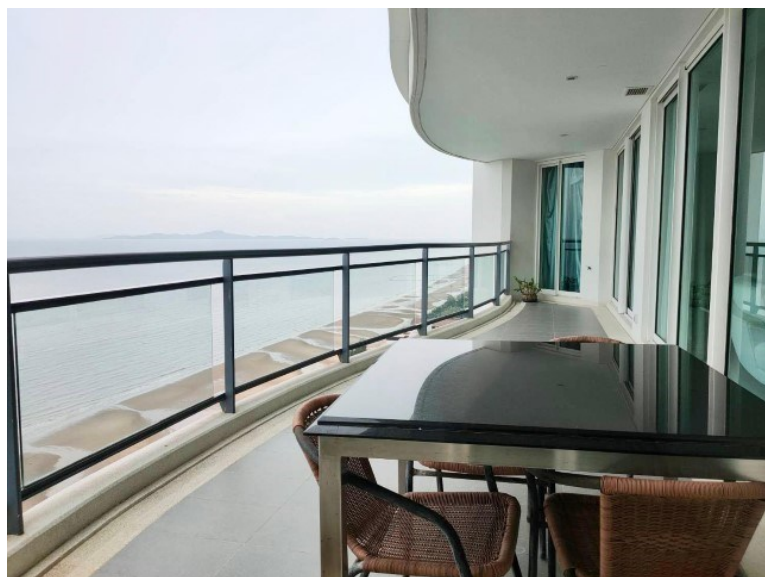

รีเฟล็คชั่น จอมเทียน บีช พัทยา

อ้างอิง: 67888
รหัส: 67888

ภาพรวม

- ประเภทคอนโด
- พื้นที่ Jomtien
- ตำแหน่งที่ตั้ง Jomtien
- ขนาดพื้นที่นั่งเล่น 217 ตร.ม.
- ชั้นที่: 18
- ห้องนอน 3
- ห้องน้ำ 3
- ประเภทห้องครัว ห้องครัวยุโรป
- ประเภทการตกแต่ง ฟอรันิเจอร์ ตกแต่งครบ
- ประเภทวิว วิวทะเล

เพื่อความบันเทิง

- เคเบิลทีวี / ทีวีดาวเทียม

เฟอร์นิเจอร์

- ผ้าผ่าน

ข้อมูลทั่วไป

- ติดชายหาด
- วิวทะเล

ด้านนอก

- ลานจอดรถ
- ระเบียง