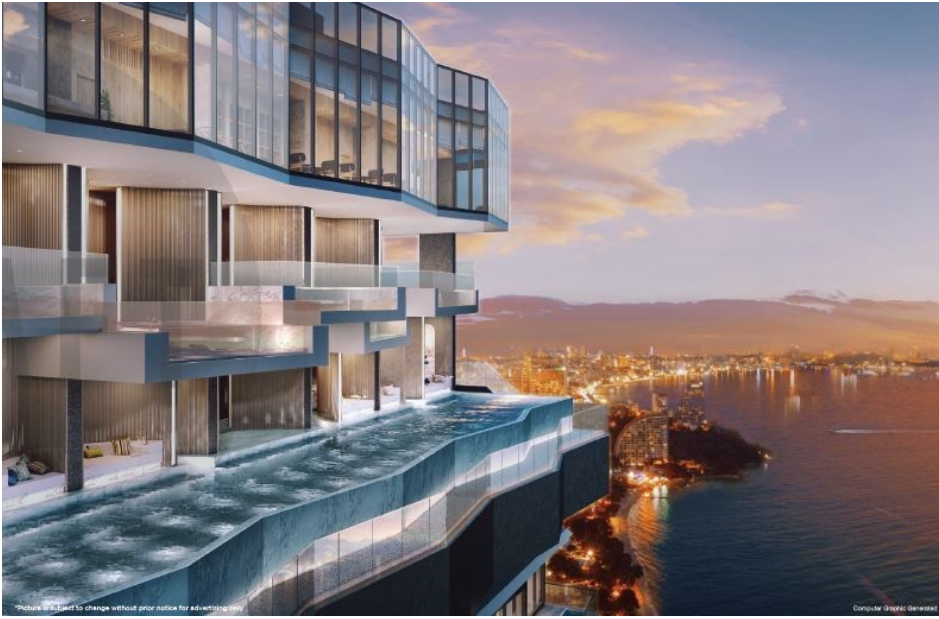

อารมณื วงศ์อมตย์

อ้างอิง: 67471
ชวลิต: 67471

ภาพรวม

- ประเภท: คอนโด
- พื้นที่: Wong Amat Beach
- ตำแหน่งที่ตั้ง: Wong Amat Beach
- ขนาดพื้นที่นั่งเล่น: 38 ตร.ม.
- ชั้น: 55
- ห้องนอน: 1
- ห้องน้ำ: 1
- ประเภทการตกแต่ง: พร้อมเฟอร์นิเจอร์บางส่วน
- ราคาขาย: ฿ 6,800,000
- ราคา / ตารางเมตร: ฿ 178,947