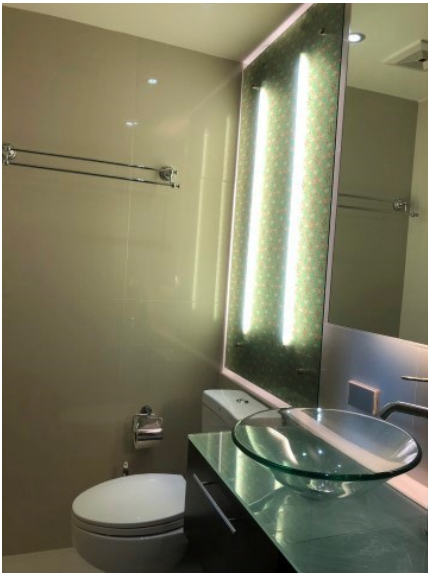

เครื่องปรับอากาศ

น้ำร้อนทุกจุด

ผ้าฝ้าย

วิวทะเล

ห้องรับรอง

ลานจอดรถ

ระเบียง

สระว่ายน้ำส่วนตัวกลางแจ้ง

ห้องฟิตเนส

สนามเด็กเล่น / สวนสาธารณะ

ชานา

ห้องอาหาร

ห้องนั่งเล่น

รปภ. รักษาความปลอดภัยตลอด 24 ชั่วโมง

น้ำประปา

ไฟฟ้า

อินเทอร์เน็ตสามารถใช้ได้

ร้านค้าปลีก

ร้านอาหาร