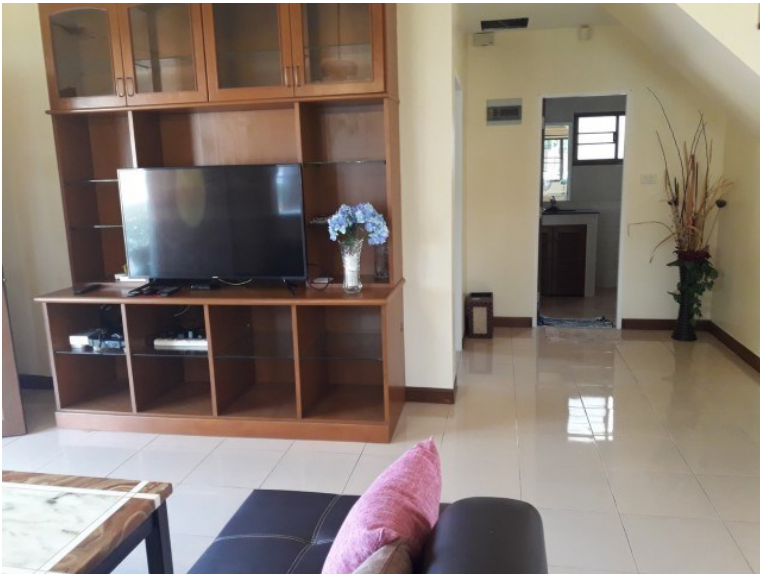

หมู่บ้านสยาม เฟลส

อ้างอิง: 64864
รหัส: 64864

ภาพรวม

- ประเภท: บ้าน
- พื้นที่: East Pattaya
- ตำแหน่งที่ตั้ง: Pattaya East, Pattaya, Chon Buri
- ขนาดพื้นที่นั่งเล่น: 250 ตร.ม.
- ขนาดที่ดิน: 356 ตร.ม.
- ชั้น: 2
- ห้องนอน: 3
- ห้องน้ำ: 3
- ประเภทห้องครัว: ห้องครัวยุโรป
- ประเภทการตกแต่ง: เฟอร์นิเจอร์ตกแต่งครบ
- ราคาขาย: ฿ 5,500,000
- ราคา / ตารางเมตร: ฿ 22,000

- 1 Pattaya City
- 2 Pratumnak
- 3 Jomtien
- 4 Na Jomtien, Ban Amphet, Bang Saray
- 5 Naklua, Wongamat
- 6 East Pattaya
- 7 East Jomtien

เครื่องปรับอากาศ
น้ำร้อนทกจุด
พัดลมเพดาน
เครื่องซักผ้า
เคเบิลทีวี / ทีวีดาวเทียม
เคาร์เตอร์บาร์
ผ้าฝ้าย
ของตกแต่ง
ที่จอดรถแบบมีหลังคา
สวน

เฉลี่ย
ระเนียง
สระวายนำวายน้ำส่วนกลาง
ห้องอาหาร
ห้องนั่งเล่น
ระบบสัญญาณเตือนภัย
กล้องวงจรปิด
น้ำปะปา
ไฟฟ้า
อินเทอร์เน็ตสามารถใช้ได้
ร้านค้ามีมาร์ท
ร้านอาหาร