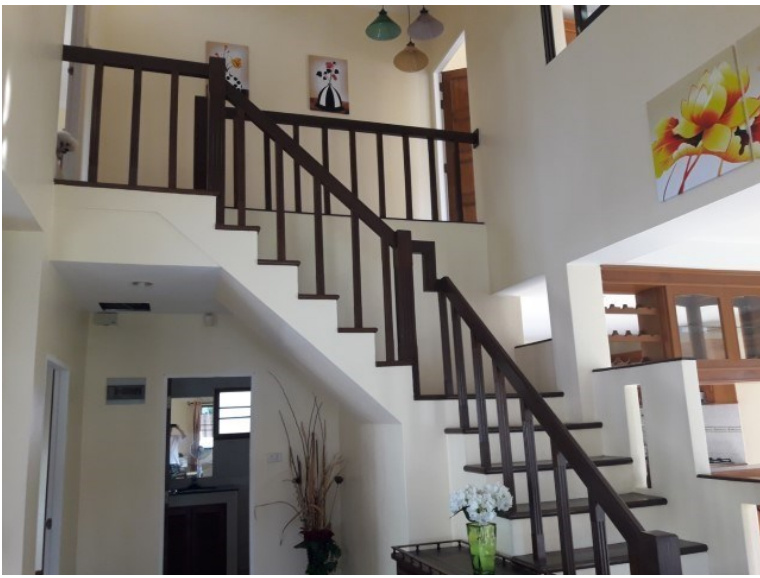

หมู่บ้านสยาม เฟลส

อ้างอิง: 64864
รหัส: 64864

ภาพรวม

- ประเภท: บ้าน
- พื้นที่: East Pattaya
- ตำแหน่งที่ตั้ง: Pattaya East, Pattaya, Chon Buri
- ขนาดพื้นที่นั่งเล่น: 250 ตร.ม.
- ขนาดที่ดิน: 356 ตร.ม.
- ชั้น: 2
- ห้องนอน: 3
- ห้องน้ำ: 3
- ประเภทห้องครัว: ห้องครัวยุโรป
- ประเภทการตกแต่ง: เฟอร์นิเจอร์ตกแต่งครบ
- ราคาขาย: ฿ 5,500,000
- ราคา / ตารางเมตร: ฿ 22,000

- 1 Pattaya City
- 2 Pratumnak
- 3 Jomtien
- 4 Na Jomtien, Ban Amphet, Bang Saray
- 5 Naklua, Wongamat
- 6 East Pattaya
- 7 East Jomtien

เครื่องปรับอากาศ
น้ำร้อนทกจุด
พัดลมเพดาน
เครื่องซักผ้า
เคเบิลทีวี / ทีวีดาวเทียม
เคาร์เตอร์บาร์
ผ้าฝ้าย
ของตกแต่ง
ที่จอดรถแบบมีหลังคา
สวน

เฉลี่ย
ระเนียง
สระวายนำวายน้ำส่วนกลาง
ห้องอาหาร
ห้องนั่งเล่น
ระบบสัญญาณเตือนภัย
กล้องวงจรปิด
น้ำปะปา
ไฟฟ้า
อินเทอร์เน็ตสามารถใช้ได้
ร้านค้ามีมาร์ท
ร้านอาหาร