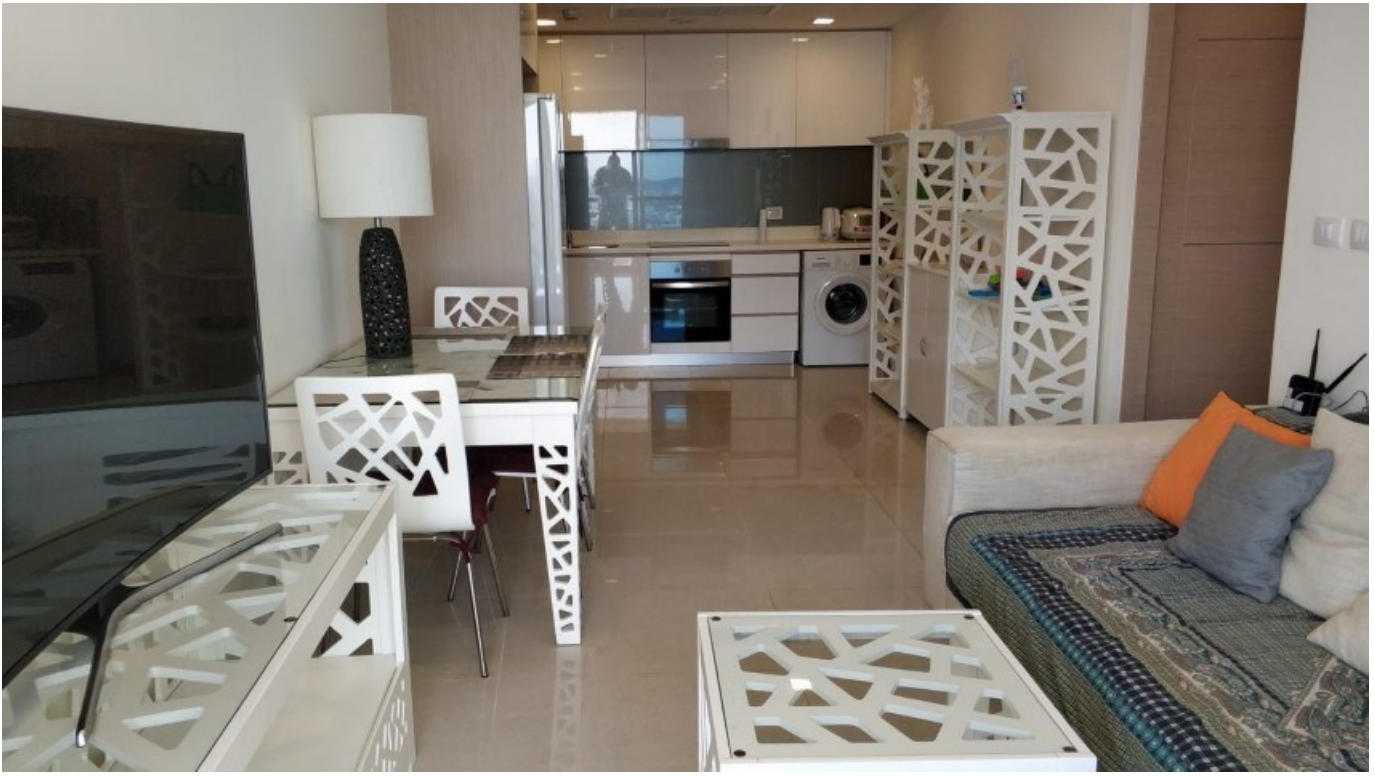

The Palm Wongamat

อ้างอิง: 64745

รหัส: 64745

ภาพรวม

- ประเภท: คอนโด
- พื้นที่: Wong Amat Beach
- ตำแหน่งที่ตั้ง: Wong Amat, Pattaya, Chon Buri
- ขนาดพื้นที่นั่งเล่น: 72 ตร.ม.
- ชั้นที่: 27
- ห้องนอน: 2
- ห้องน้ำ: 2
- ประเภทห้องครัว: ห้องครัวยุโรป
- ประเภทการตกแต่ง: เฟอร์นิเจอร์ตกแต่งครบ
- ประเภทวิว: วิวทะเล

ราคาเช่า

- รายเดือน: ฿ 48,000 / เดือน

เครื่องใช้ไฟฟ้า

- เครื่องปรับอากาศ
- น้ำร้อนทุกจุด

เพื่อความบันเทิง

- เเคเบิลทีวี / ทีวีดาวเทียม

เฟอร์นิเจอร์

- ผ้าม่าน

ข้อมูลทั่วไป

- ชั้นสูง
- วิวทะเล
- ห้องรับรอง

ด้านนอก

- ลานจอดรถ
- ระเบียง

สันทนาการ

- สระว่ายน้ำว่ายน้ำส่วนกลาง
- ห้องฟิตเนส
- ชานา

ห้อง

- ห้องอาหาร
- ห้องนั่งเล่น