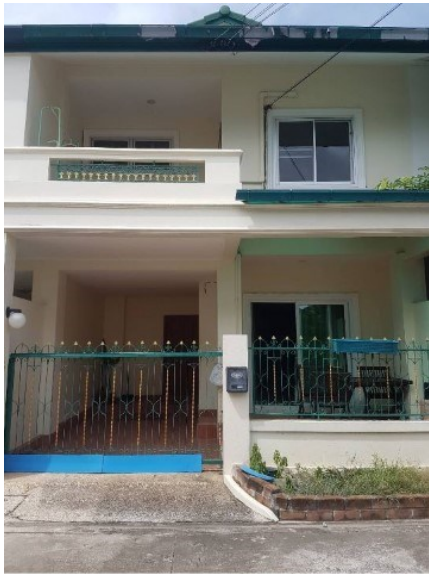

ขายบ้านสวีเดนการ์เดน พัทยา

อ้างอิง: 62215
รหัส: 62215

ภาพรวม

- ประเภทบ้าน
- พื้นที่ East Pattaya
- ตำแหน่งที่ตั้ง East Pattaya
- ขนาดที่ดิน 112 ตร.ม.
- ชั้น: 2
- ห้องนอน 2
- ห้องน้ำ 2
- ประเภทห้องครัว ห้องครัวยุโรป
- ประเภทการตกแต่ง ฟอรันิเจอร์ ตกแต่งครบ
- ราคาขาย ฿ 2,500,000

- 1 Pattaya City
- 2 Pratumnak
- 3 Jomtien
- 4 Na Jomtien, Ban Amphet, Bang Saray
- 5 Naklua, Wongamat
- 6 East Pattaya
- 7 East Jomtien

เครื่องใช้ไฟฟ้า

- เครื่องปรับอากาศ
- น้ำร้อนทกจุด

เพื่อความบันเทิง